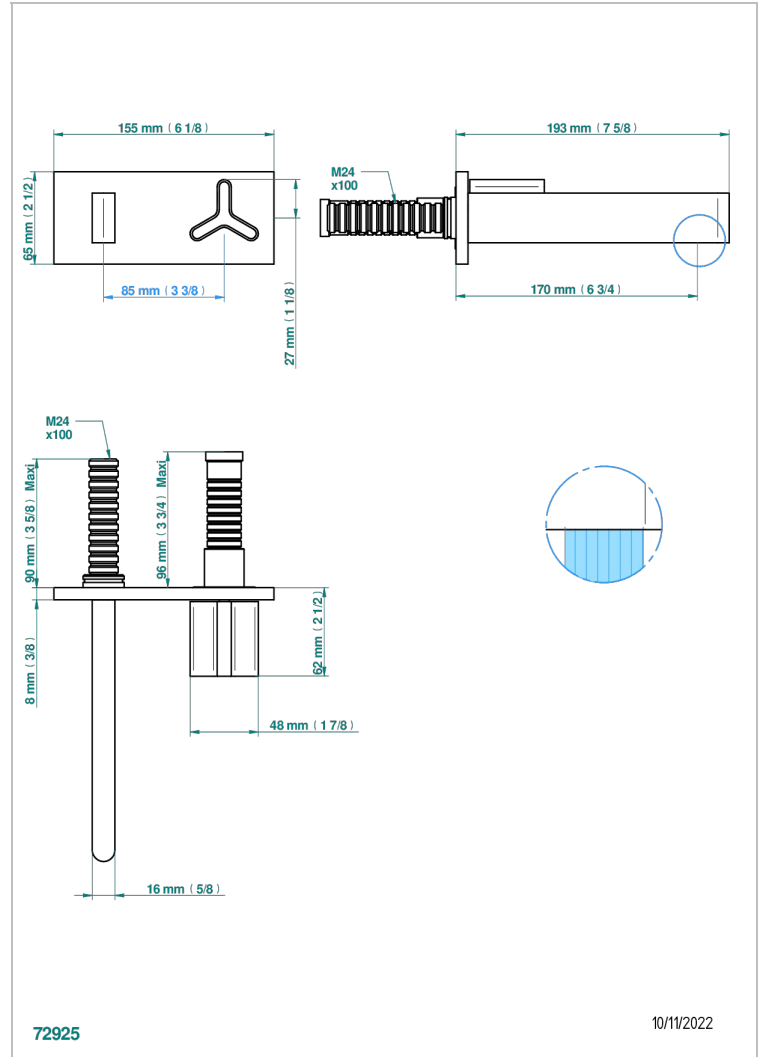

ICON-X TITANIO

U7L-6543PB

THG[®]
PARIS

Parte exterior del mezclador de lavabo sobre placa, (2 entradas de 1/2" y 1 salida de 1/2") con caño, cartucho progresivo

72925

10/11/2022

CARACTERÍSTICAS

- Icon-x titanio
- Parte exterior del mezclador de lavabo sobre placa, (2 entradas de 1/2" y 1 salida de 1/2") con caño, cartucho progresivo

PRODUCTOS RELACIONADOS

- Ref. G00-6543A Cuerpo de empotrar para monomando de lavabo sobre placa, (2 entradas de 1/2" y 1 salida de 1/2") con caño, cartucho progresivo

ACABADOS DISPONIBLES

Cerámica negra mate - D30
Cromo - A02
Cromo mate - C02
Dorado - F01
Dorado mate - F07
Dorado pálido - F30