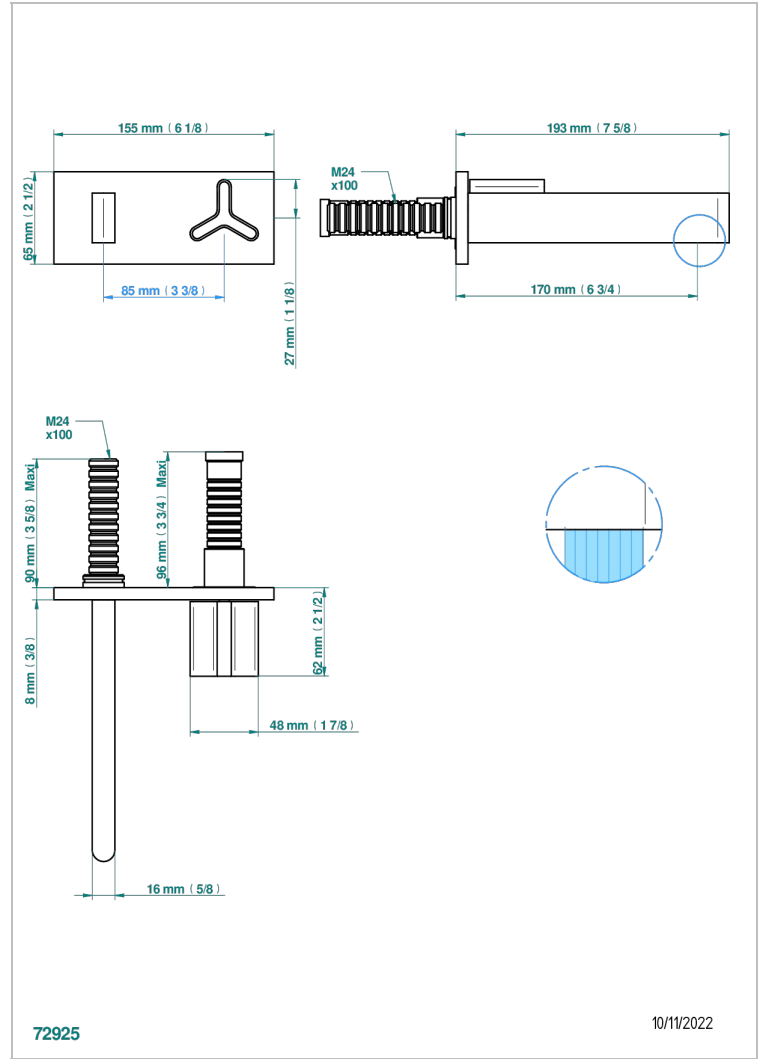

ICON-X TITANIO

U7L-6543PB

THG[®]
PARIS

Parte exterior del mezclador de lavabo sobre placa, (2 entradas de 1/2" y 1 salida de 1/2") con caño, cartucho progresivo

CARACTERÍSTICAS

- Icon-x titanio
- Parte exterior del mezclador de lavabo sobre placa, (2 entradas de 1/2" y 1 salida de 1/2") con caño, cartucho progresivo

PRODUCTOS RELACIONADOS

- Ref. G00-6543A Cuerpo de empotrar para monomando de lavabo sobre placa, (2 entradas de 1/2" y 1 salida de 1/2") con caño, cartucho progresivo

ACABADOS DISPONIBLES

Cerámica negra mate - D30
Cromo - A02
Cromo mate - C02
Dorado - F01
Dorado mate - F07
Dorado pálido - F30