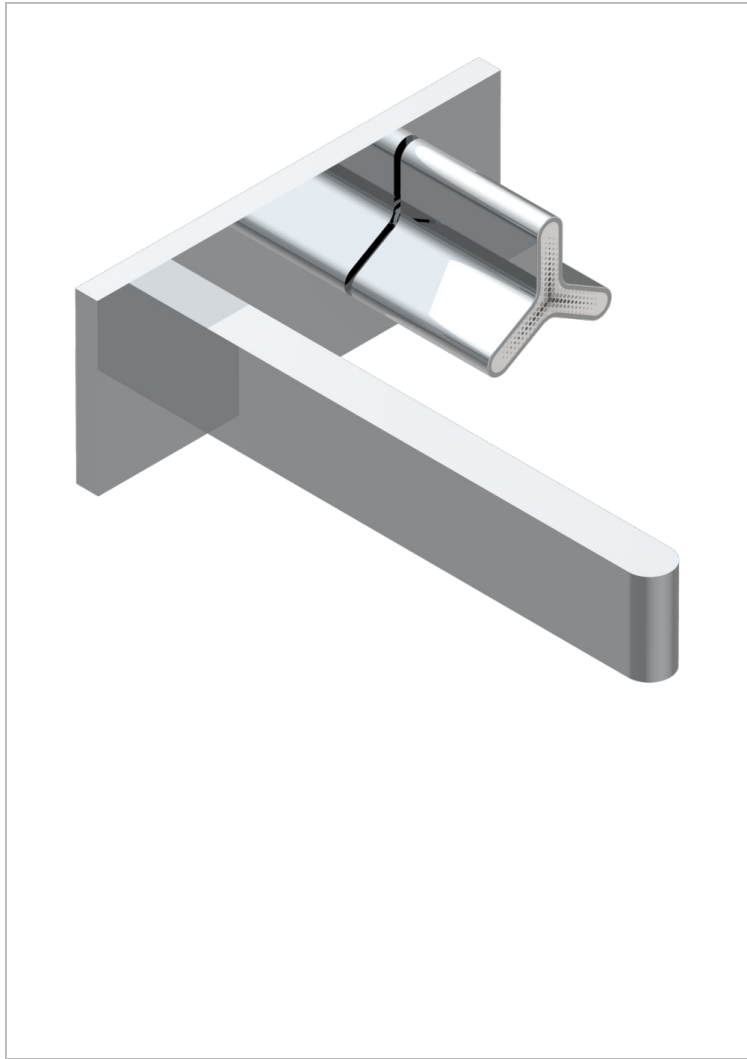

ICON-X TITANIO

U7L-6543PB

THG[®]
PARIS

Parte exterior del mezclador de lavabo sobre placa, (2 entradas de 1/2" y 1 salida de 1/2") con caño, cartucho progresivo

CARACTERÍSTICAS

- Icon-x titanio
- Parte exterior del mezclador de lavabo sobre placa, (2 entradas de 1/2" y 1 salida de 1/2") con caño, cartucho progresivo

PRODUCTOS RELACIONADOS

- Ref. G00-6543A Cuerpo de empotrar para monomando de lavabo sobre placa, (2 entradas de 1/2" y 1 salida de 1/2") con caño, cartucho progresivo

ACABADOS DISPONIBLES

Cerámica negra mate - D30
Cromo - A02
Cromo mate - C02
Dorado - F01
Dorado mate - F07
Dorado pálido - F30

Dorado pálido mate (sin barniz) - F31
Níquel - B01
Níquel mate - C01
Níquel viejo - H28
Pvd blush - H62
Pvd blush mate - H60

Pvd color latón - H49
Pvd color latón mate - H50
Pvd color níquel - H55
Pvd color níquel mate - H56
Pvd color oro - H52
Pvd color oro mate - H53