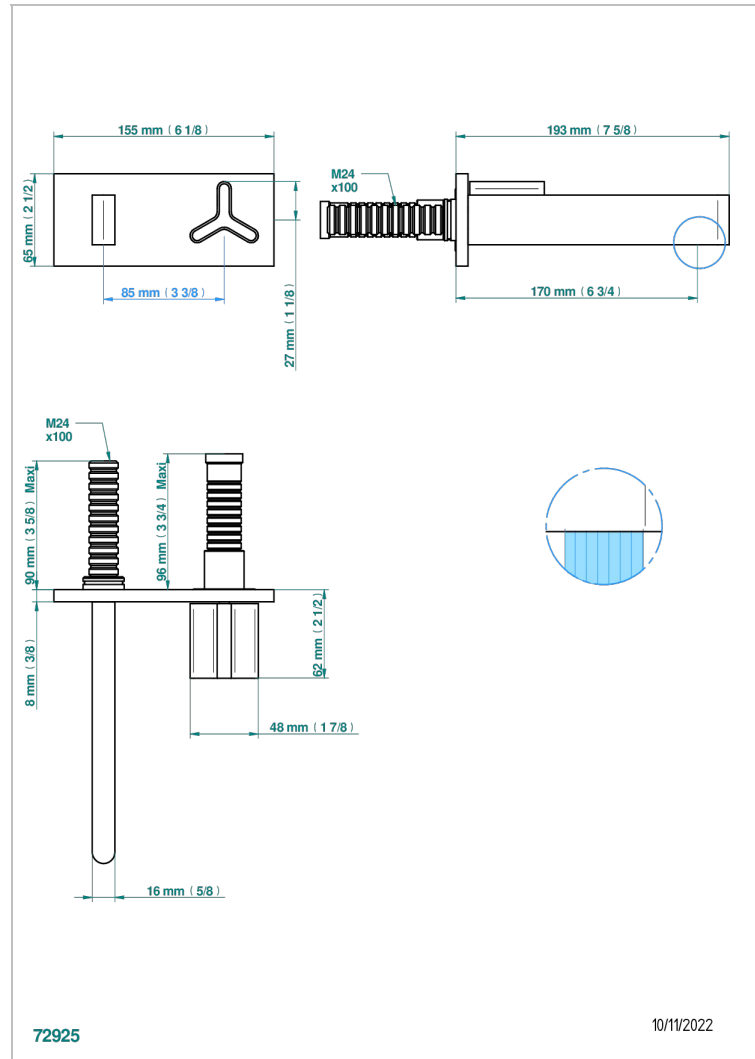

ICON-X TITAN

U7L-6543PB

Garnitur für Unterputz-Waschtisch-Einhandmischer , auf Platte mit Auslauf, auf Platte

THG[®]
PARIS

EIGENSCHAFTEN

- Icon-x titan
- Garnitur für Unterputz-Waschtisch-Einhandmischer , auf Platte mit Auslauf, auf Platte

ÄHNLICHE PRODUKTE

- Ref. G00-6543A Rough parts for basin mixer on plate with spout, progressive cartridge

VERFÜGBARE OBERFLÄCHEN

Altnickel - H28
Blassgold - F30
Blassgold matt unlackiert - F31
Chrom - A02
Chrom matt - C02
Gold - F01