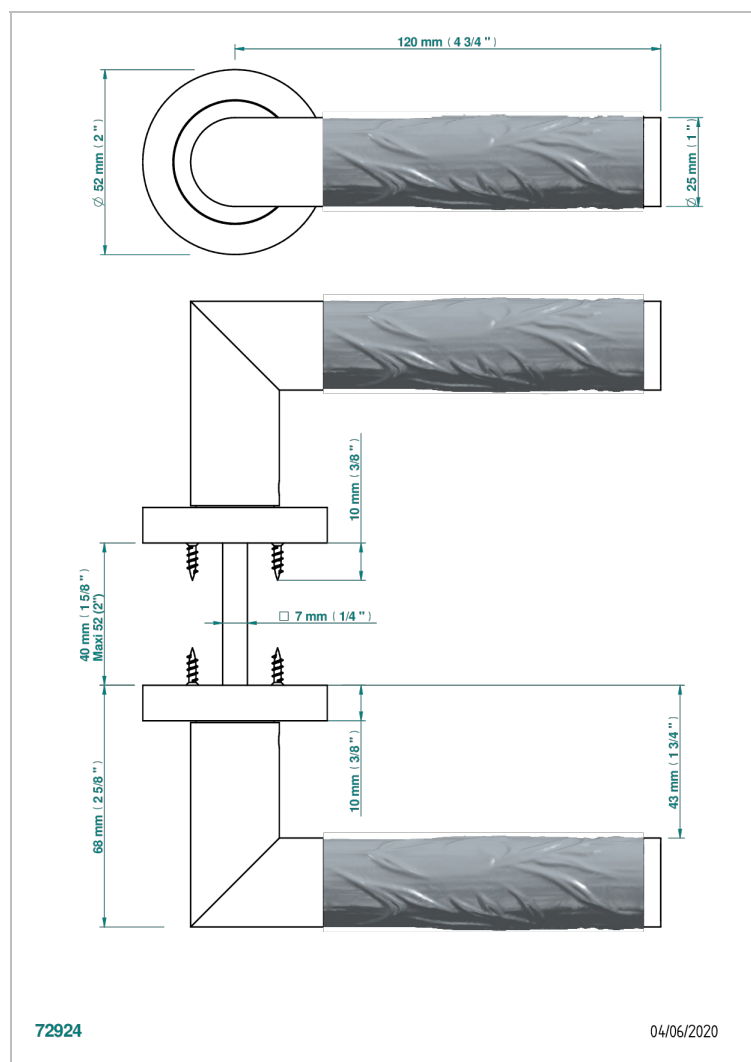

COLLECTION PARIS

B8A-DHCRM5

Paire de poignées de porte, Paris décor Bambou métal

THG[®]
PARIS

CARACTÉRISTIQUES

- Collection Paris
- Paire de poignées de porte, Paris décor Bambou métal

FINITIONS DISPONIBLES