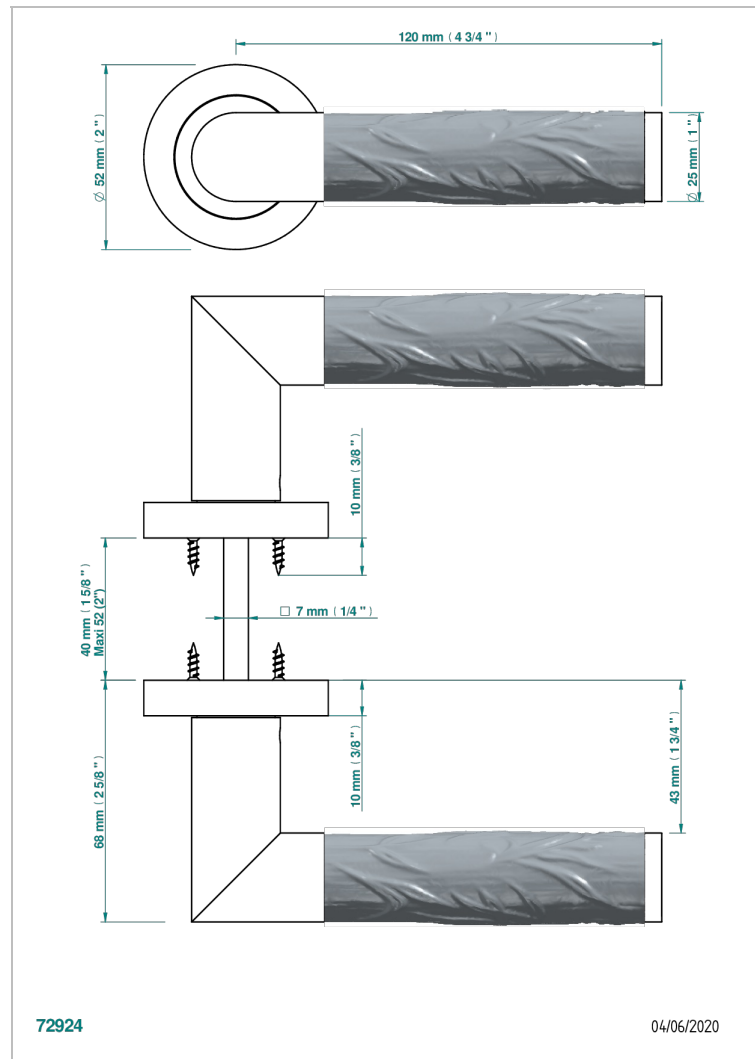

COLLECTION PARIS

B8A-DHCRM5

Par de manillas de puerta, París, metálica, decoración Bambou

THG[®]
PARIS

CARACTERÍSTICAS

- Collection Paris
- Par de manillas de puerta, París, metálica, decoración Bambou

ACABADOS DISPONIBLES