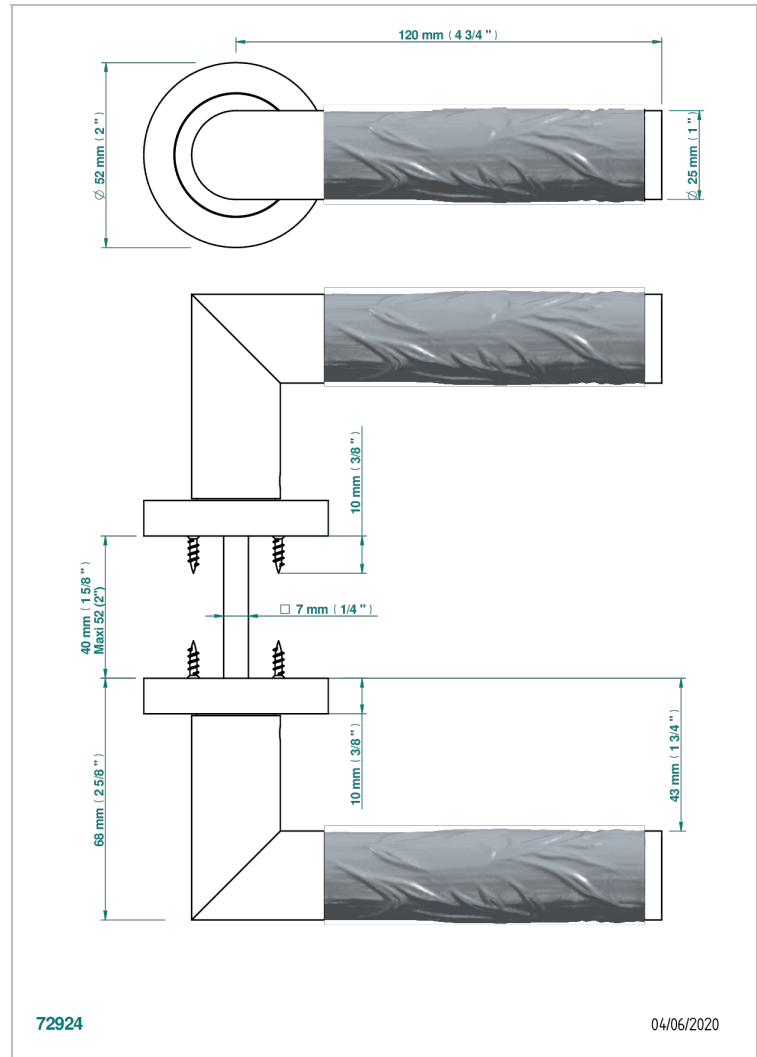

# COLLECTION PARIS

B8A-DHCRM5

Pair of door handles - Paris metal, Bambou décor

## CHARACTERISTIC

- Collection Paris
- Pair of door handles - Paris metal, Bambou décor