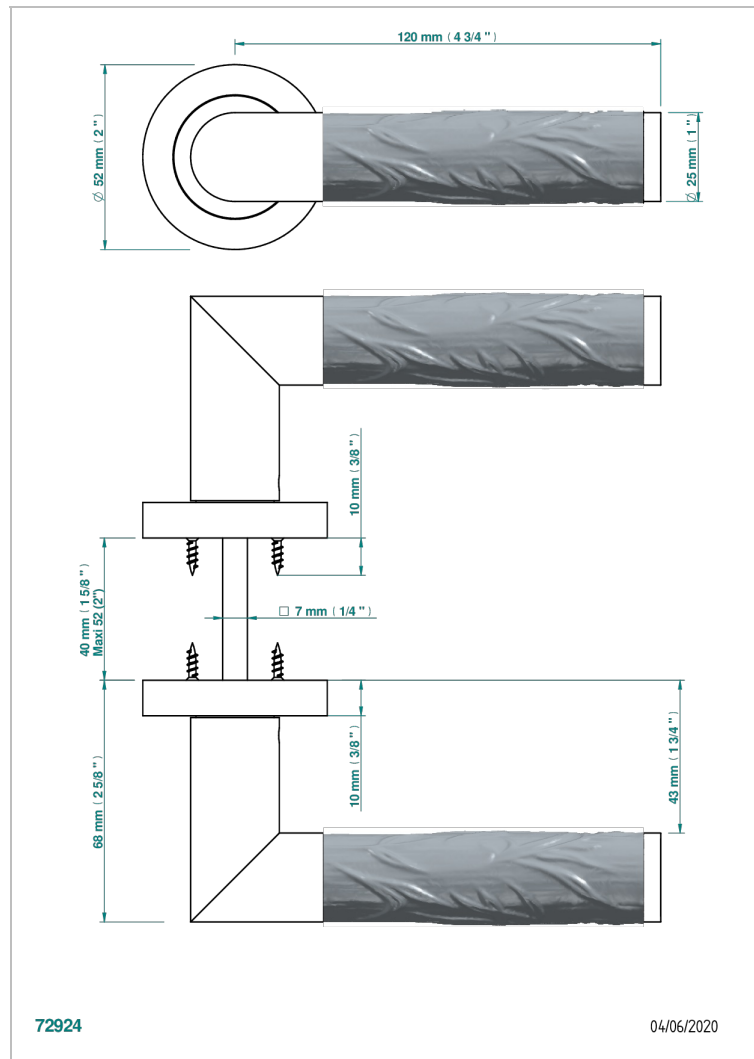

COLLECTION PARIS

B8A-DHCRM5

Paar Türgriffe, Paris, Metall Bambou Dekor

THG[®]
PARIS

EIGENSCHAFTEN

- Collection Paris
- Paar Türgriffe, Paris, Metall Bambou Dekor

VERFÜGBARE OBERFLÄCHEN

Blassgold - F30
Blassgold matt unlackiert - F31
Bronze hell - D01
Chrom - A02
Gold - F01
Gold matt - F07