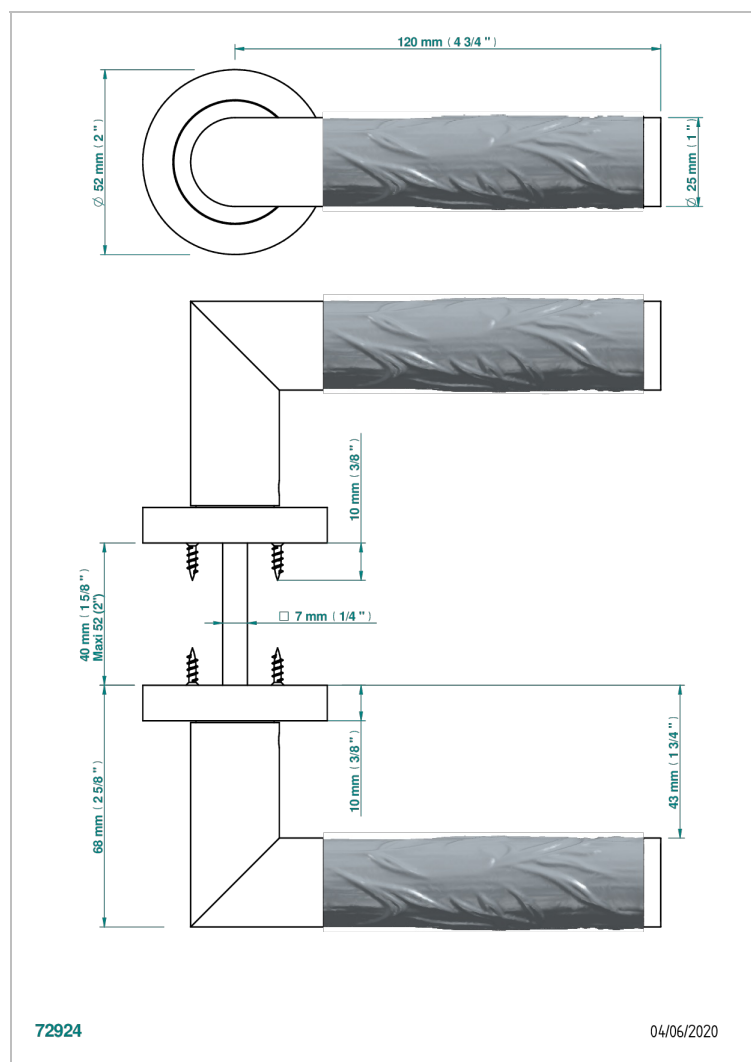

COLLECTION PARIS

B8A-DHCRM5

Pair of door handles - Paris metal, Bambou décor

THG[®]
PARIS

ХАРАКТЕРИСТИКИ

- Collection Paris
- Pair of door handles - Paris metal, Bambou décor

ДОСТУПНЫЕ ВАРИАНТЫ ПОКРЫТИЙ

Black ceram - D30
Blush PVD - H62
Graphite PVD - H64
Matt Umber PVD - H67
Matt blush PVD - H60
Matt graphite PVD - H65