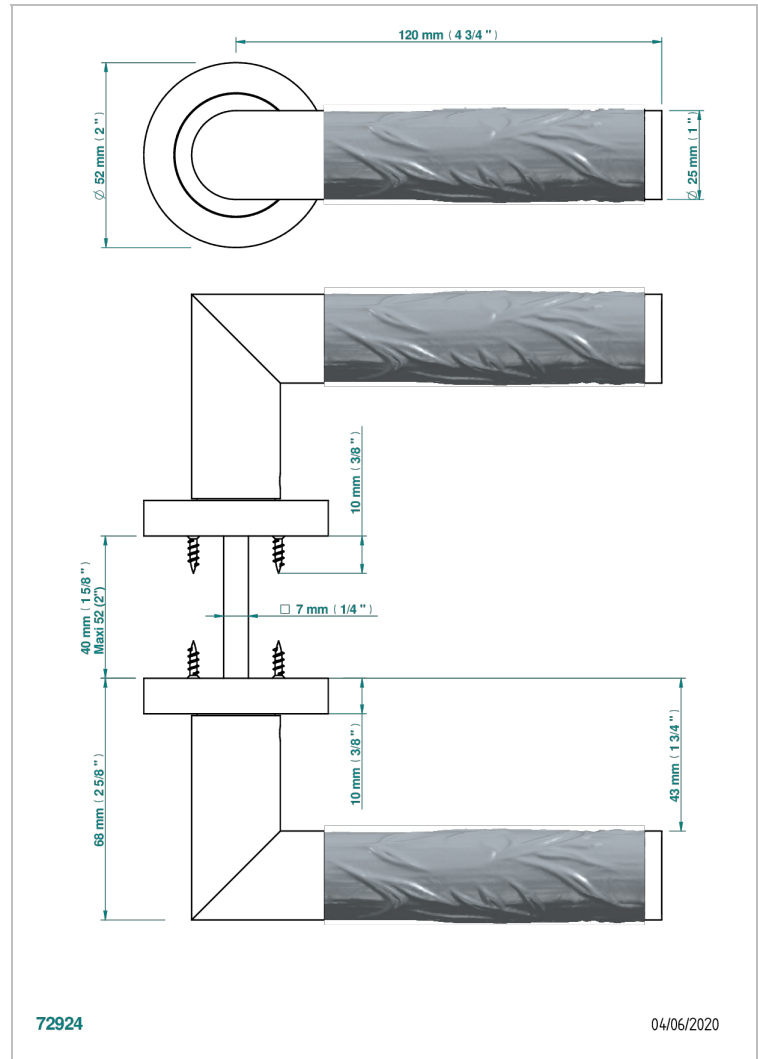

COLLECTION PARIS

B8A-DHCRM5

Paire de poignées de porte, Paris décor Bambou métal

THG[®]
PARIS

CARACTÉRISTIQUES

- Collection Paris
- Paire de poignées de porte, Paris décor Bambou métal

FINITIONS DISPONIBLES