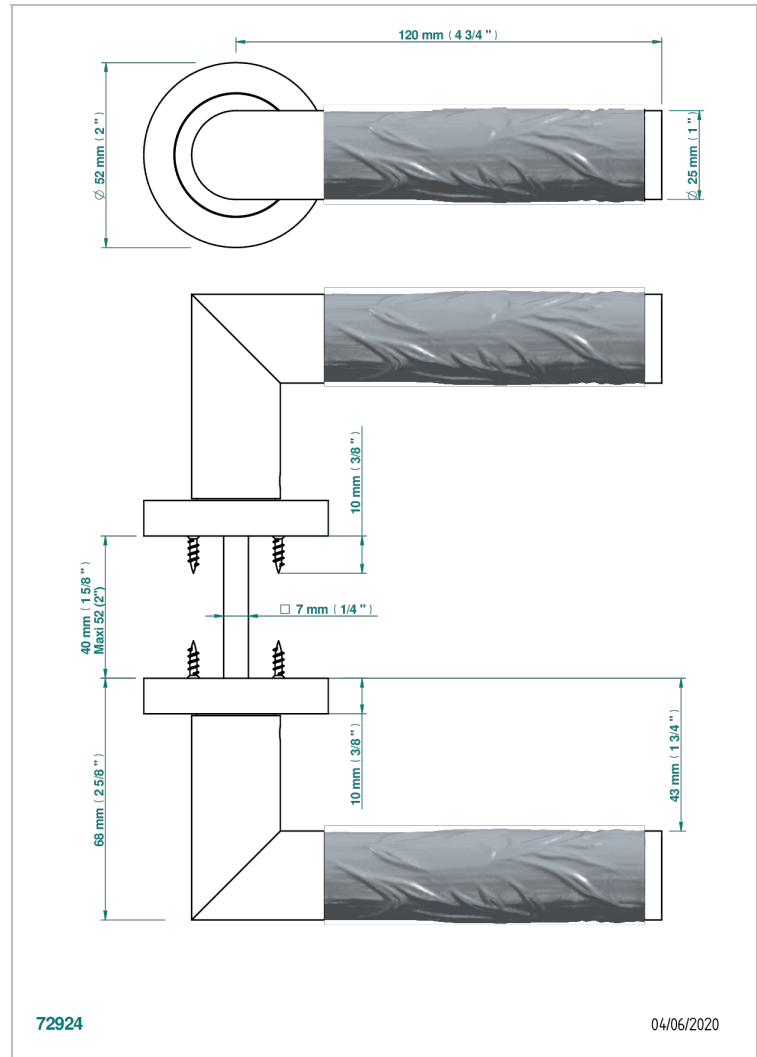

# COLLECTION PARIS

B8A-DHCRM5

Par de manillas de puerta, París, metálica, decoración Bambou

THG<sup>®</sup>  
PARIS

72924

04/06/2020

## CARACTERÍSTICAS

- Collection Paris
- Par de manillas de puerta, París, metálica, decoración Bambou