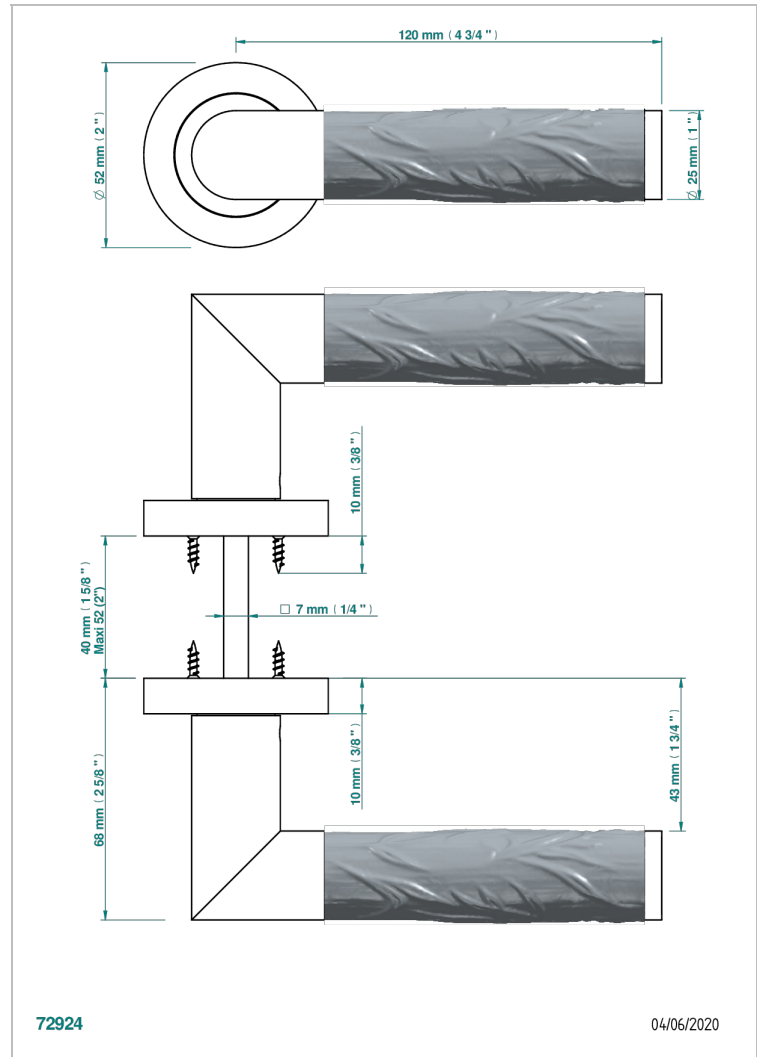

# COLLECTION PARIS

B8A-DHCRM5

Paar Türgriffe, Paris, Metall Bambou Dekor

THG<sup>®</sup>  
PARIS