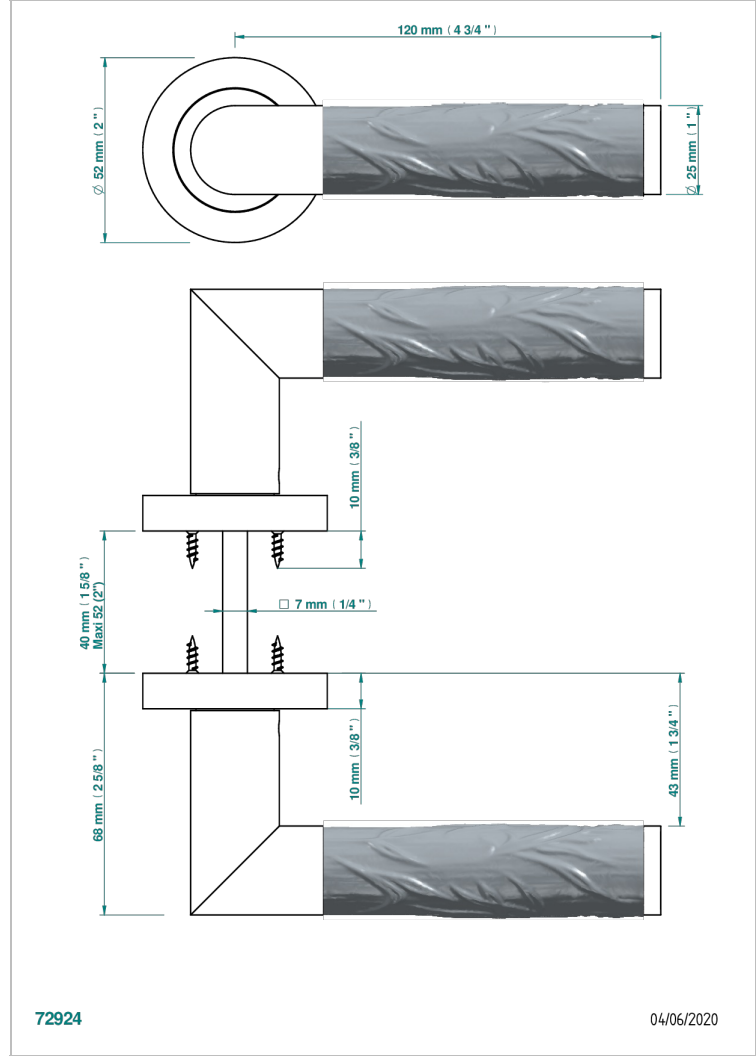

COLLECTION PARIS

B8A-DHCRM5

Pair of door handles - Paris metal, Bambou décor

THG[®]
PARIS

特色

- Collection Paris
- Pair of door handles - Paris metal, Bambou décor

可选饰面

Black ceram - D30
Blush PVD - H62
Graphite PVD - H64
Matt Umber PVD - H67
Matt blush PVD - H60
Matt graphite PVD - H65