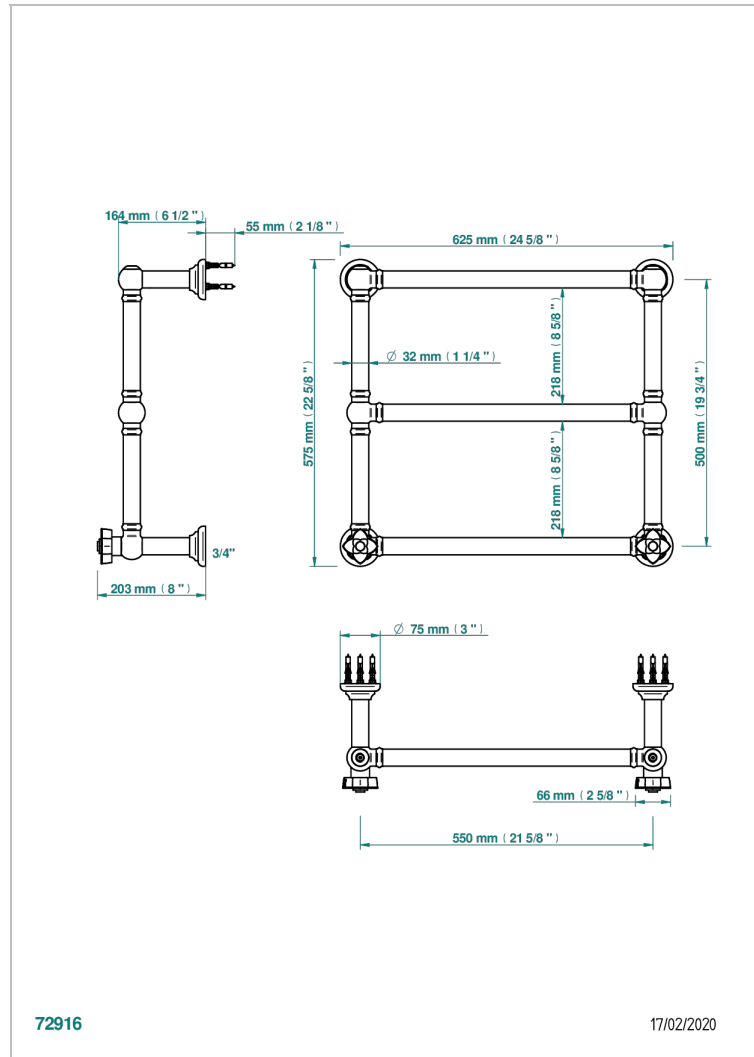

PETALE DE CRISTAL CLAIR LISERE DORE

U6E-TWT3H2

Traditional towel warmer, 3 rails, 625 mm x 575 mm, hydronic with 2 stylised handles

THG[®]
PARIS

CARACTERÍSTICAS

- Pétale de Cristal clair liseré doré
- Traditional towel warmer, 3 rails, 625 mm x 575 mm, hydronic with 2 stylised handles

ESPECIFICACIONES TÉCNICAS

- Pression : 0,5 bars < P < 3 bars (recommandée)
- Pressure : 7.25 psi < P < 43.5 psi (advised)
- Température eau maximale conseillée : 60°C
- Maximum water temperature advised: 140°F
- Hauteur minimale au sol (maximum height from the ground) : 60 cm (24")
- Puissance / Power : 64W à Delta T 30