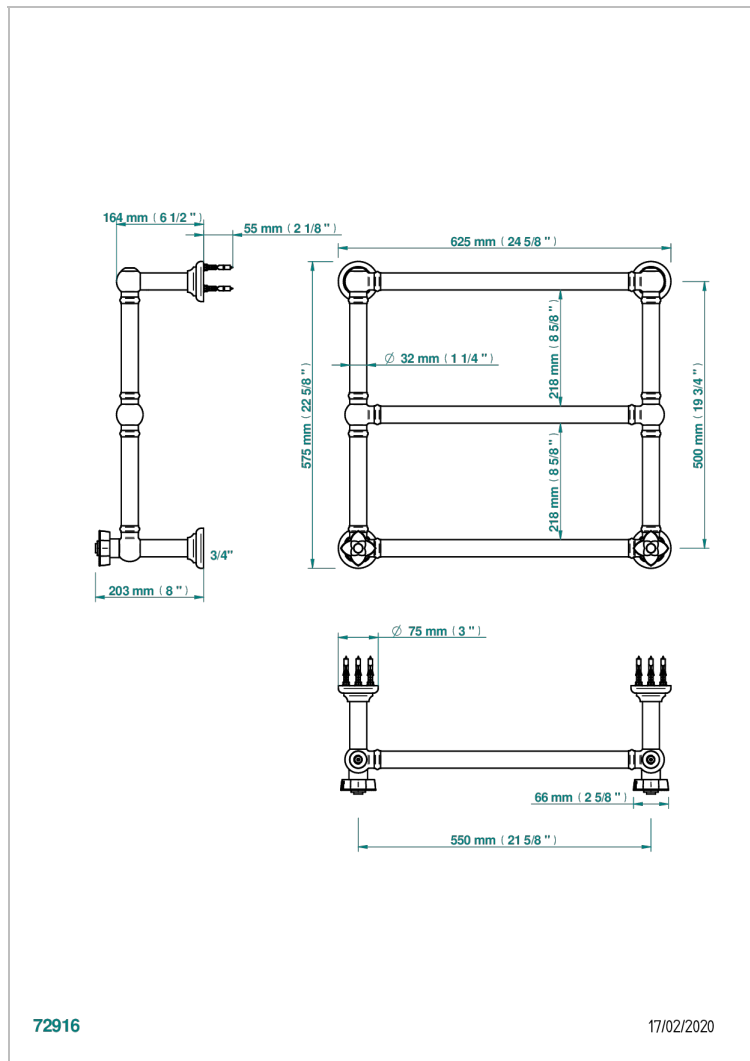

# PETALE DE CRISTAL CLAIR LISERE DORE

U6E-TWT3H2

THG<sup>®</sup>  
PARIS

Traditionell, Handtuchwärmer, Warmwasser, 2 kollektionsspezifische Bedienungsriffe, 3 Stangen, 625 mm x 575 mm

72916

17/02/2020

## EIGENSCHAFTEN

- Pétale de Cristal clair liseré doré
- Traditionell, Handtuchwärmer, Warmwasser, 2 kollektionsspezifische Bedienungsriffe, 3 Stangen, 625 mm x 575 mm

## TECHNISCHE DATEN

- Pression : 0,5 bars < P < 3 bars (recommandée)
- Pressure : 7.25 psi < P < 43.5 psi (advised)
- Température eau maximale conseillée : 60°C
- Maximum water temperature advised: 140°F
- Hauteur minimale au sol (maximum height from the ground) : 60 cm (24")
- Puissance / Power : 64W à Delta T 30