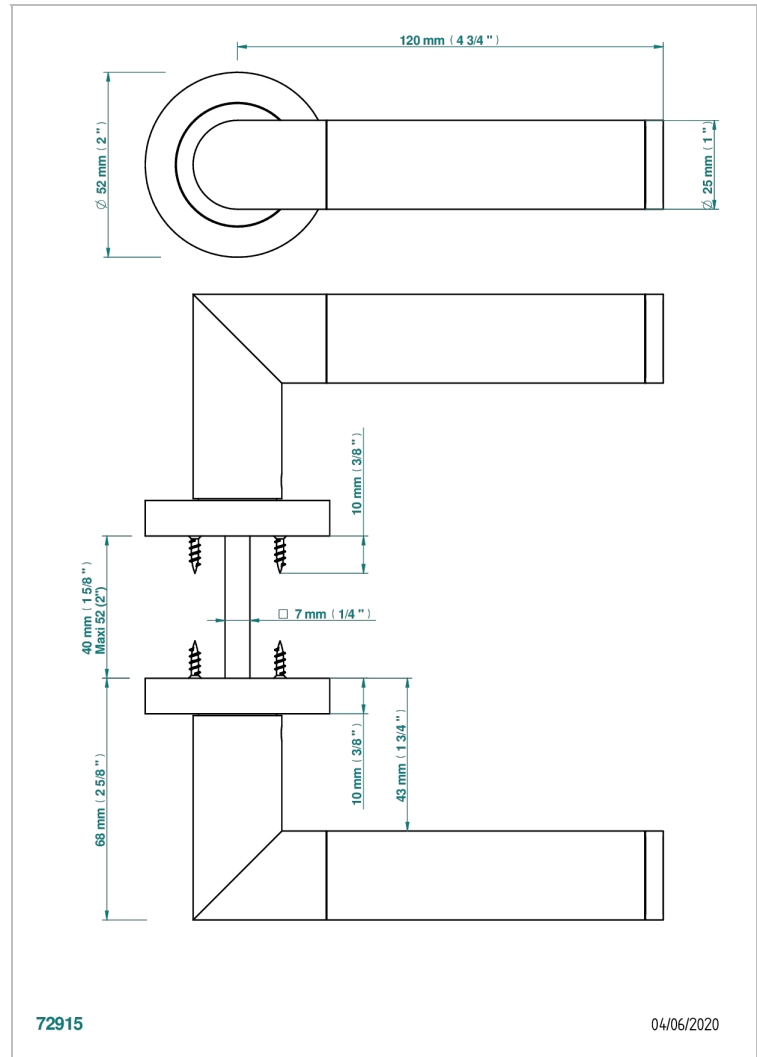

# COLLECTION PARIS

B8A-DHCRS1

Par de manillas de puerta, Paris, mármol Portoro

THG<sup>®</sup>  
PARIS

## CARACTERÍSTICAS

- Collection Paris
- Par de manillas de puerta, Paris, mármol Portoro