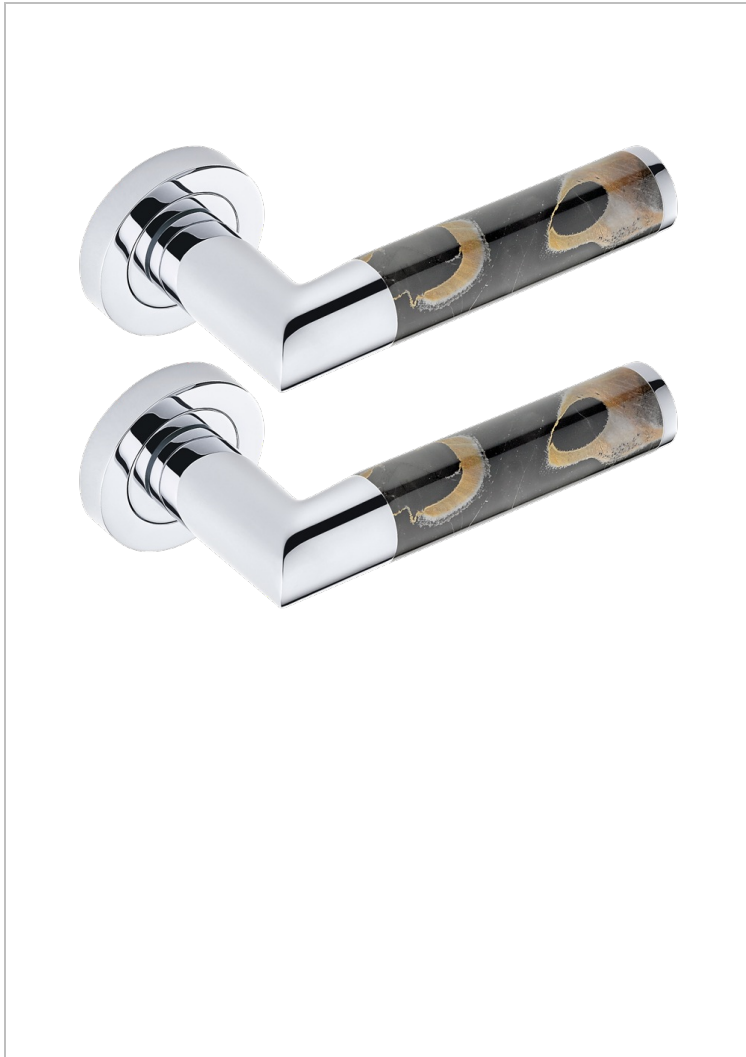

# COLLECTION PARIS

B8A-DHCRS1

Par de manillas de puerta, Paris, mármol Portoro

THG<sup>®</sup>  
PARIS

## CARACTERÍSTICAS

- Collection Paris
- Par de manillas de puerta, Paris, mármol Portoro

## ACABADOS DISPONIBLES

Bronce claro - D01  
Cerámica negra mate - D30  
Cromo - A02  
Dorado - F01  
Dorado mate - F07  
Dorado pálido - F30

Dorado pálido mate (sin barniz) - F31  
Níquel - B01  
Níquel mate - C01  
Pvd blush - H62  
Pvd blush mate - H60  
Pvd color latón - H49