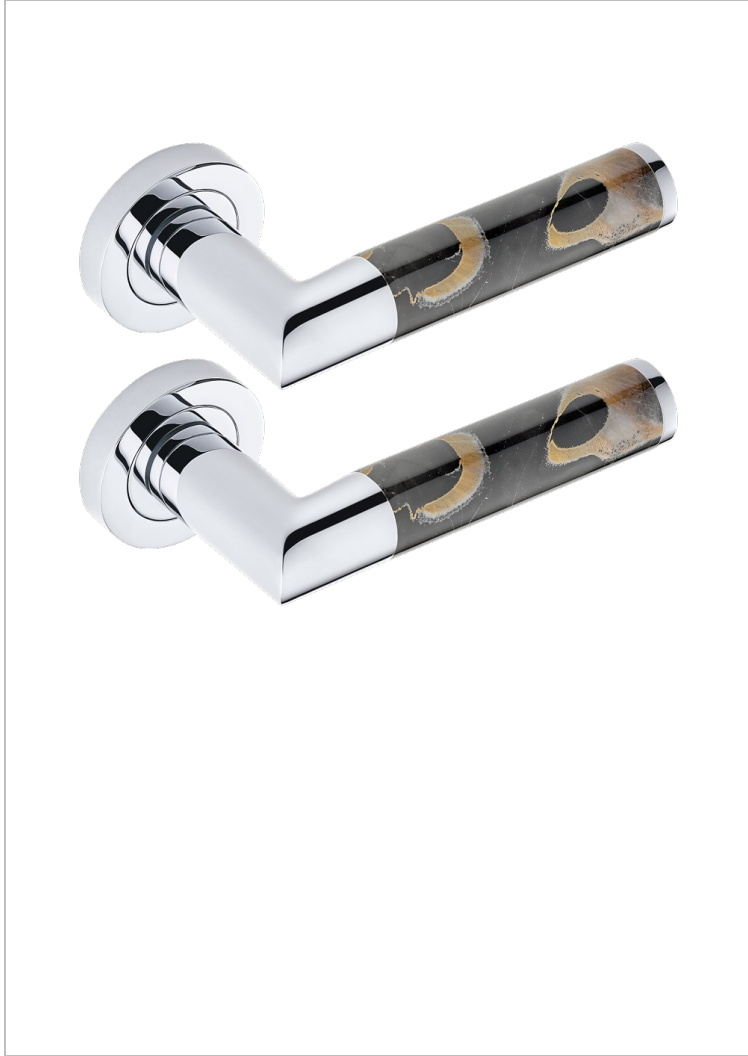

# COLLECTION PARIS

B8A-DHCRS1

Pair of door handles - Paris, Portoro marble

THG<sup>®</sup>  
PARIS

## 特色

- Collection Paris
- Pair of door handles - Paris, Portoro marble

## 可选饰面

Black ceram - D30  
Blush PVD - H62  
Graphite PVD - H64  
Matt Umber PVD - H67  
Matt blush PVD - H60  
Matt graphite PVD - H65

PVD哑光棕铜 - F34  
PVD哑光金 - H53  
PVD哑光铜 - H50  
PVD哑光镍 - H56  
PVD抛光铜 - H49  
PVD棕铜 - F33