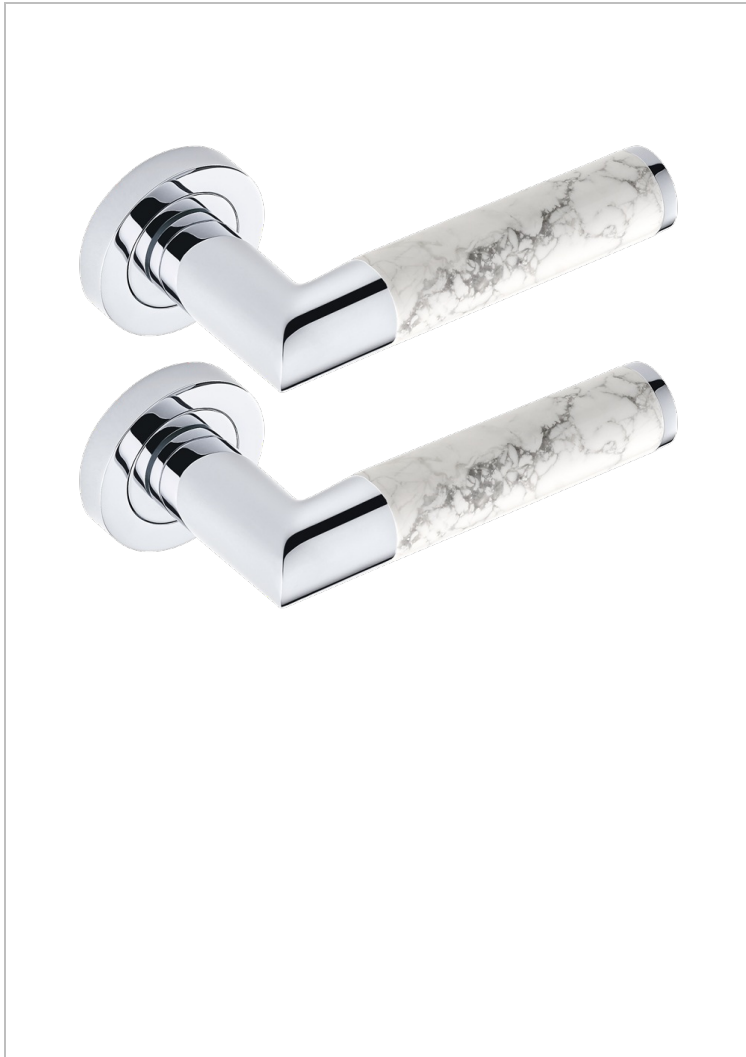

COLLECTION PARIS

B8A-DHCRS2

Par de manillas de puerta, París Howlite

THG[®]
PARIS

72912

04/06/2020

CARACTERÍSTICAS

- Collection Paris
- Par de manillas de puerta, París Howlite

ACABADOS DISPONIBLES

Bronce claro - D01
Cerámica negra mate - D30
Cromo - A02
Dorado - F01
Dorado mate - F07
Dorado pálido - F30

Dorado pálido mate (sin barniz) - F31
Níquel - B01
Níquel mate - C01
Pvd blush - H62
Pvd blush mate - H60
Pvd color latón - H49

Pvd color latón mate - H50
Pvd color níquel - H55
Pvd color níquel mate - H56
Pvd color oro - H52
Pvd color oro mate - H53
Pvd grafito - H64

Pvd grafito mate - H65
Pvd marrón bronce - F33
Pvd marrón bronce mate - F34
Pvd umber - H66
Pvd umber mate - H67