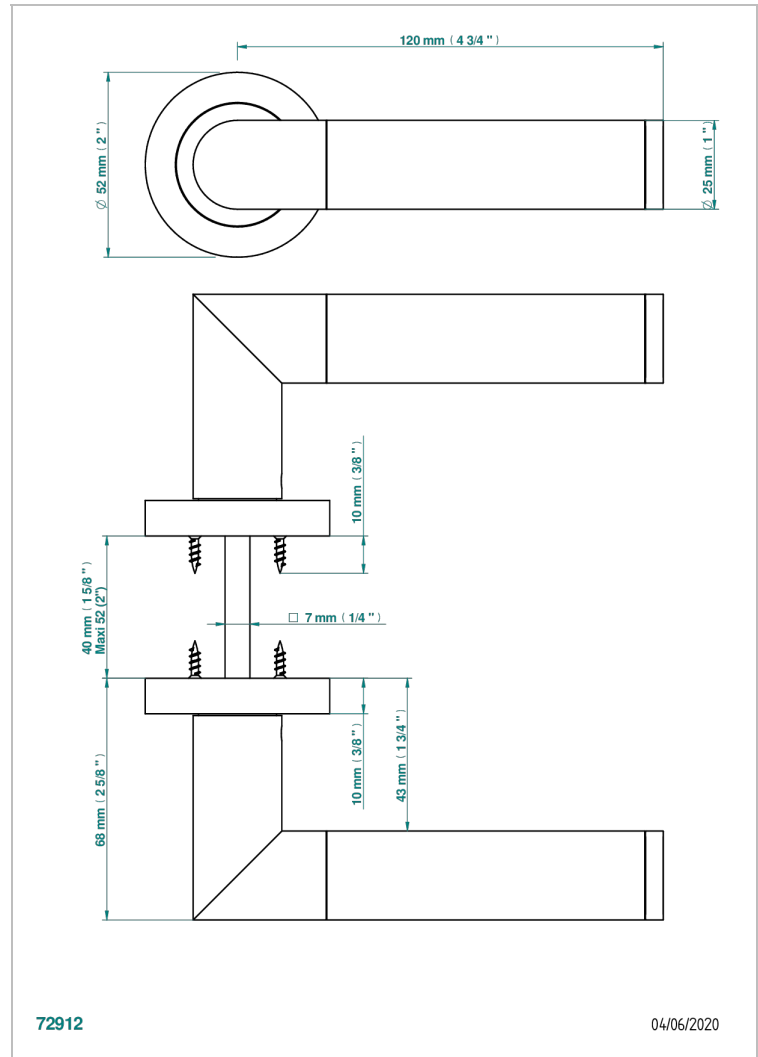

COLLECTION PARIS

B8A-DHCRS2

Par de manillas de puerta, París Howlite

THG[®]
PARIS

72912

04/06/2020

CARACTERÍSTICAS

- Collection Paris
- Par de manillas de puerta, París Howlite