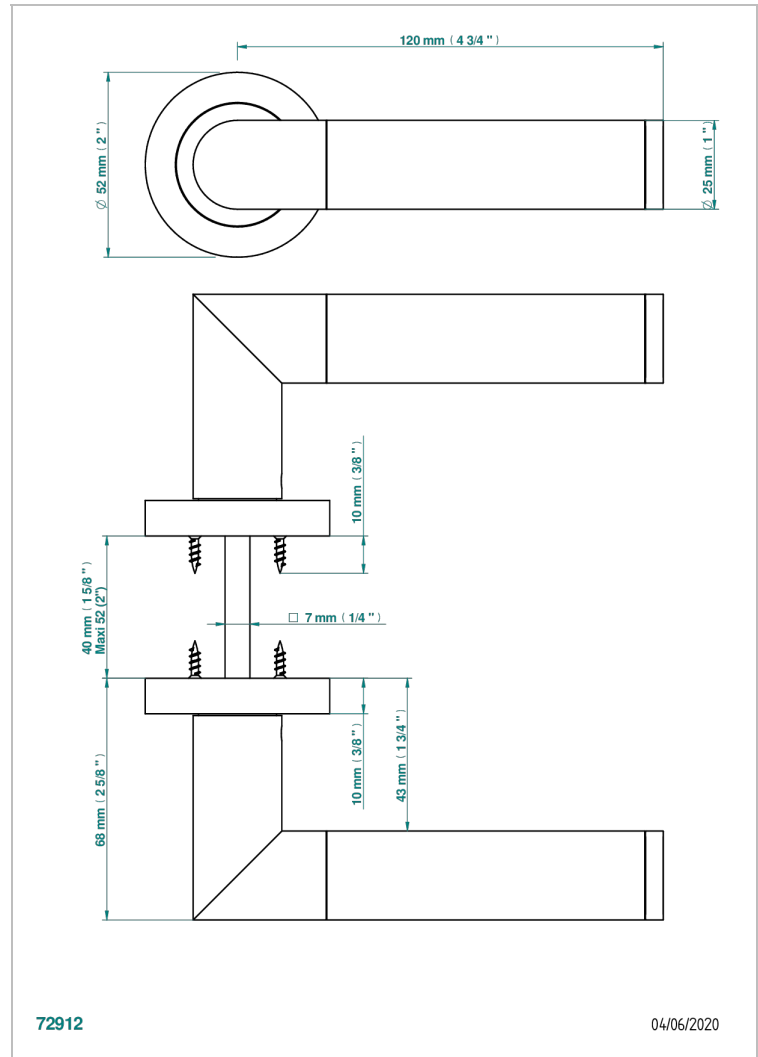

# COLLECTION PARIS

B8A-DHCRS2

Paar Türgriffe, Paris Howlite

THG<sup>®</sup>  
PARIS