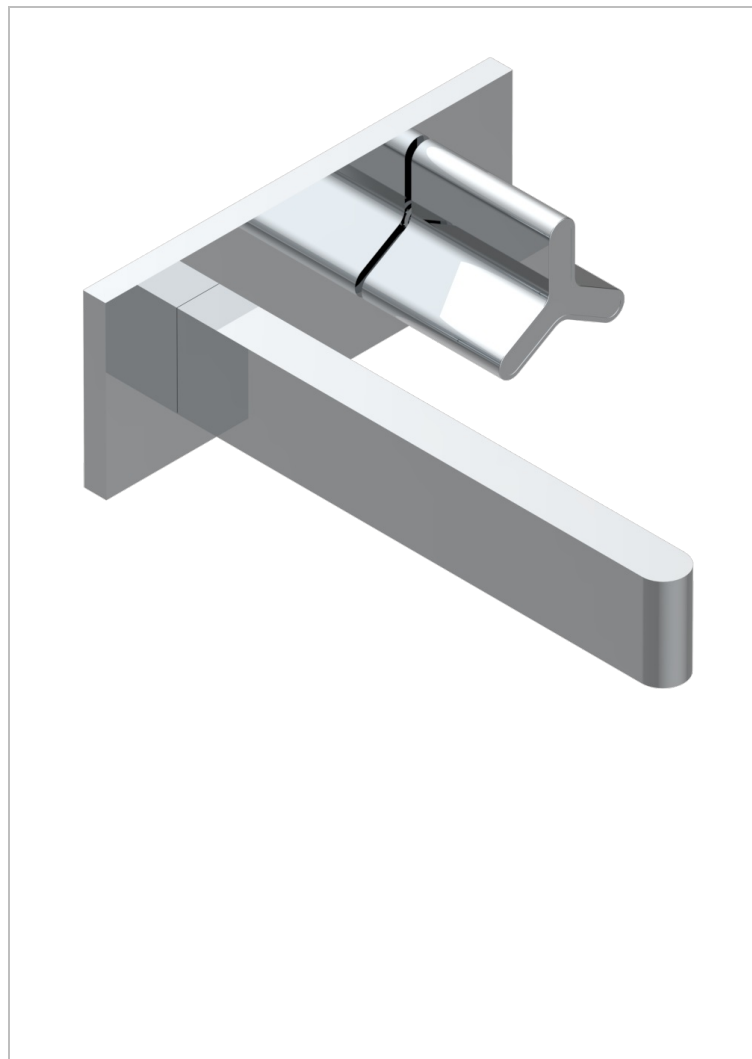

ICON-X INCRUSTACION METALICA

U7J-6543PB

THG[®]
PARIS

Parte exterior del mezclador de lavabo sobre placa, (2 entradas de 1/2" y 1 salida de 1/2") con caño, cartucho progresivo

CARACTERÍSTICAS

- Icon-x incrustación metálica
- Parte exterior del mezclador de lavabo sobre placa, (2 entradas de 1/2" y 1 salida de 1/2") con caño, cartucho progresivo

PRODUCTOS RELACIONADOS

- Ref. G00-6543A Cuerpo de empotrar para monomando de lavabo sobre placa, (2 entradas de 1/2" y 1 salida de 1/2") con caño, cartucho progresivo

ACABADOS DISPONIBLES

Cerámica negra mate - D30
Cromo - A02
Cromo mate - C02
Dorado - F01
Dorado mate - F07
Dorado pálido - F30

Dorado pálido mate (sin barniz) - F31
Níquel - B01
Níquel mate - C01
Níquel viejo - H28
Polished chrome with gold inlay - GA1
Pvd blush - H62

Pvd blush mate - H60
Pvd color latón - H49
Pvd color latón mate - H50
Pvd color níquel - H55
Pvd color níquel mate - H56
Pvd color oro - H52