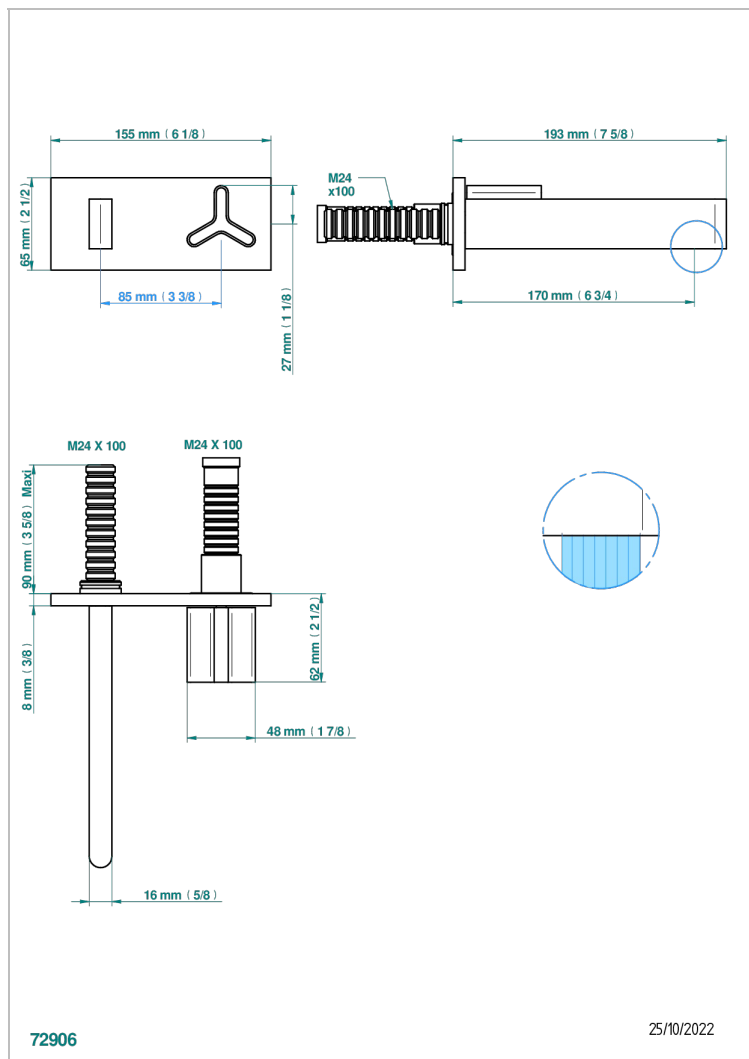

ICON-X INCRUSTACION METALICA

U7J-6543PB

THG[®]
PARIS

Parte exterior del mezclador de lavabo sobre placa, (2 entradas de 1/2" y 1 salida de 1/2") con caño, cartucho progresivo

CARACTERÍSTICAS

- Icon-x incrustación metálica
- Parte exterior del mezclador de lavabo sobre placa, (2 entradas de 1/2" y 1 salida de 1/2") con caño, cartucho progresivo

PRODUCTOS RELACIONADOS

- Ref. G00-6543A Cuerpo de empotrar para monomando de lavabo sobre placa, (2 entradas de 1/2" y 1 salida de 1/2") con caño, cartucho progresivo

ACABADOS DISPONIBLES

Cerámica negra mate - D30
Cromo - A02
Cromo mate - C02
Dorado - F01
Dorado mate - F07
Dorado pálido - F30