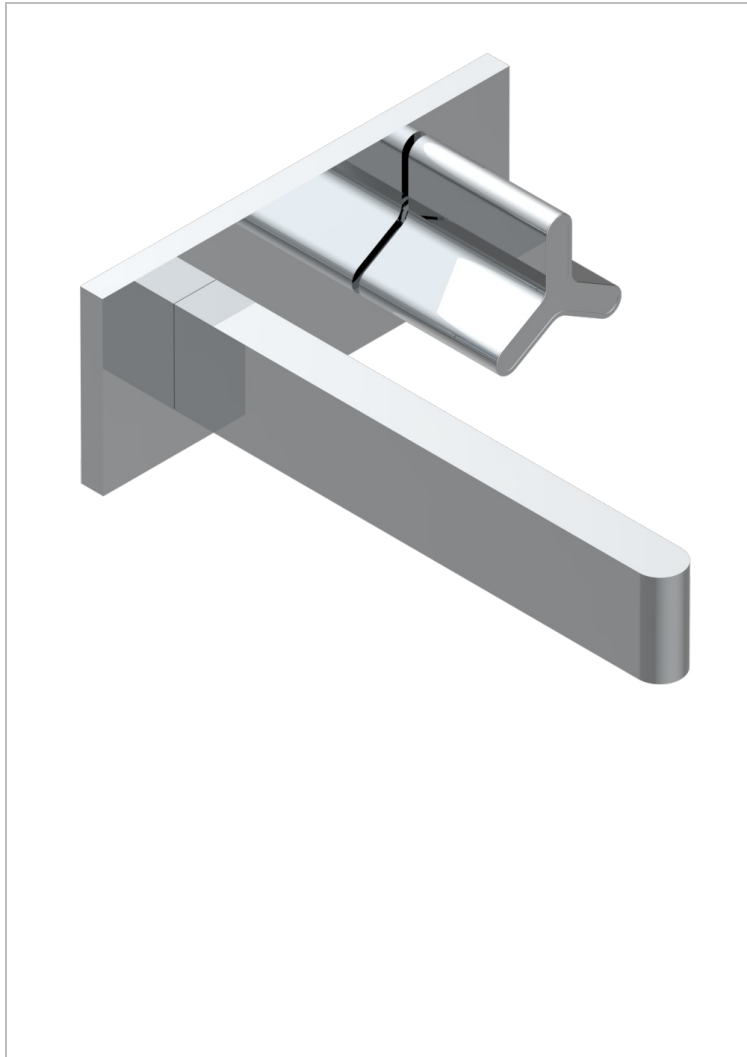

ICON-X METALLEINLAGE

U7J-6543PB

THG
PARIS

Garnitur für Unterputz-Waschtisch-Einhandmischer , auf Platte mit Auslauf, auf Platte

EIGENSCHAFTEN

- Icon-x metalleinlage
- Garnitur für Unterputz-Waschtisch-Einhandmischer , auf Platte mit Auslauf, auf Platte

ÄHNLICHE PRODUKTE

- Ref. G00-6543A Rough parts for basin mixer on plate with spout, progressive cartridge

VERFÜGBARE OBERFLÄCHEN

Altnickel - H28
Blassgold - F30
Blassgold matt unlackiert - F31
Chrom - A02
Chrom matt - C02
Gold - F01