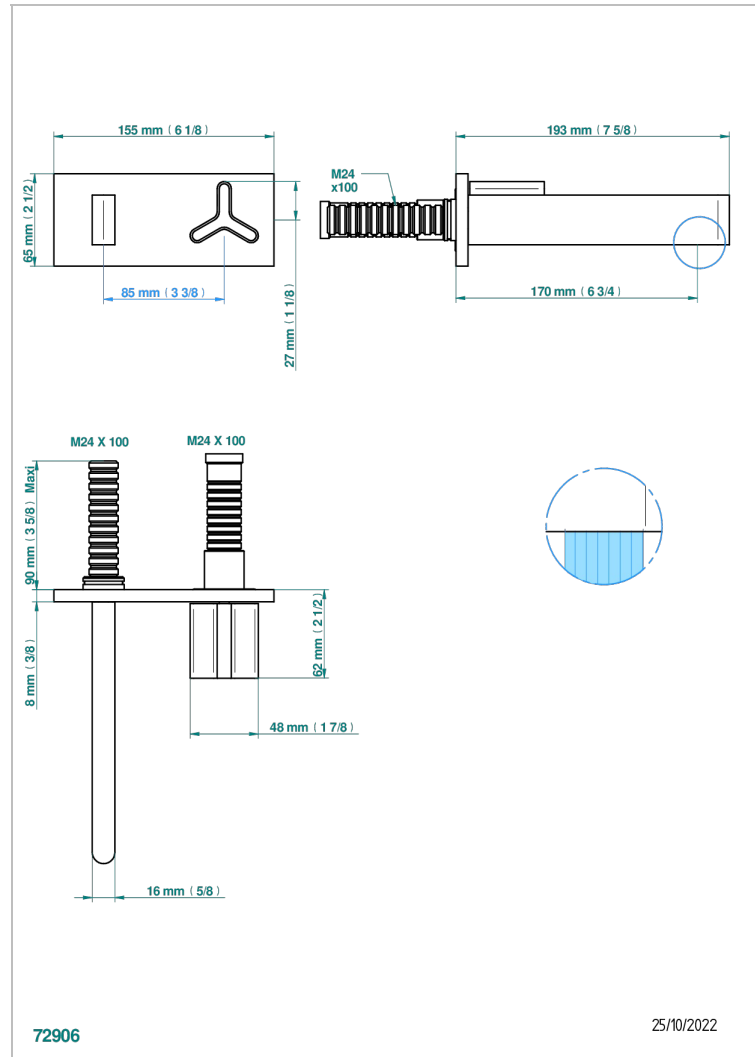

ICON-X METALLEINLAGE

U7J-6543PB

THG
PARIS

Garnitur für Unterputz-Waschtisch-Einhandmischer , auf Platte mit Auslauf, auf Platte

EIGENSCHAFTEN

- Icon-x metalleinlage
- Garnitur für Unterputz-Waschtisch-Einhandmischer , auf Platte mit Auslauf, auf Platte

ÄHNLICHE PRODUKTE

- Ref. G00-6543A Rough parts for basin mixer on plate with spout, progressive cartridge

VERFÜGBARE OBERFLÄCHEN

Altnickel - H28
Blassgold - F30
Blassgold matt unlackiert - F31
Chrom - A02
Chrom matt - C02
Gold - F01