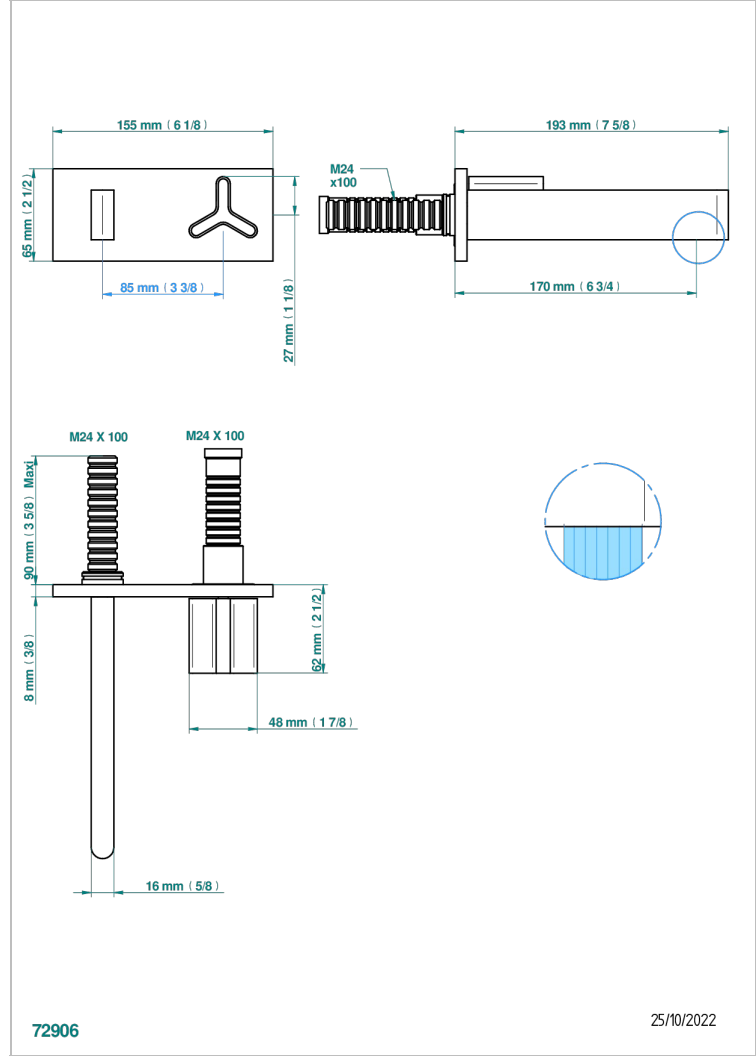

# ICON-X INCRUSTACION METALICA

U7J-6543PB

THG<sup>®</sup>  
PARIS

Parte exterior del mezclador de lavabo sobre placa, (2 entradas de 1/2" y 1 salida de 1/2") con caño, cartucho progresivo

72906

25/10/2022

## CARACTERÍSTICAS

- Icon-x incrustación metálica
- Parte exterior del mezclador de lavabo sobre placa, (2 entradas de 1/2" y 1 salida de 1/2") con caño, cartucho progresivo

## PRODUCTOS RELACIONADOS

- Ref. G00-6543A Cuerpo de empotrar para monomando de lavabo sobre placa, (2 entradas de 1/2" y 1 salida de 1/2") con caño, cartucho progresivo