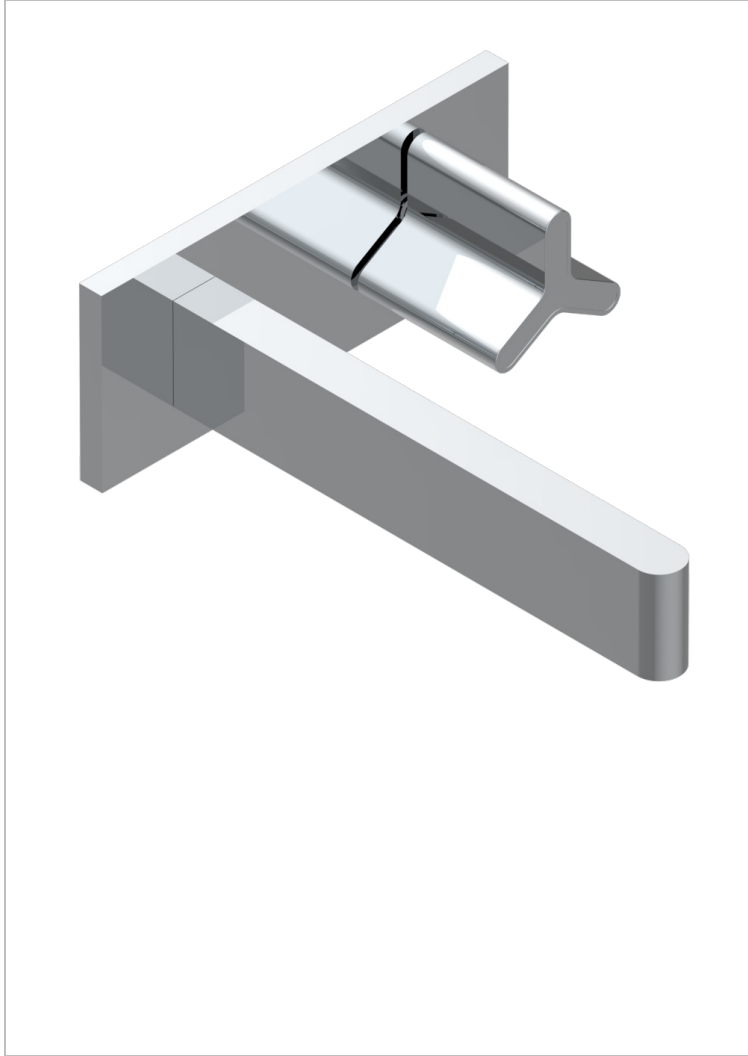

# ICON-X INCRUSTACION METALICA

U7J-6543PB

THG<sup>®</sup>  
PARIS

Parte exterior del mezclador de lavabo sobre placa, (2 entradas de 1/2" y 1 salida de 1/2") con caño, cartucho progresivo

72906

25/10/2022

## CARACTERÍSTICAS

- Icon-x incrustación metálica
- Parte exterior del mezclador de lavabo sobre placa, (2 entradas de 1/2" y 1 salida de 1/2") con caño, cartucho progresivo

## PRODUCTOS RELACIONADOS

- Ref. G00-6543A Cuerpo de empotrar para monomando de lavabo sobre placa, (2 entradas de 1/2" y 1 salida de 1/2") con caño, cartucho progresivo