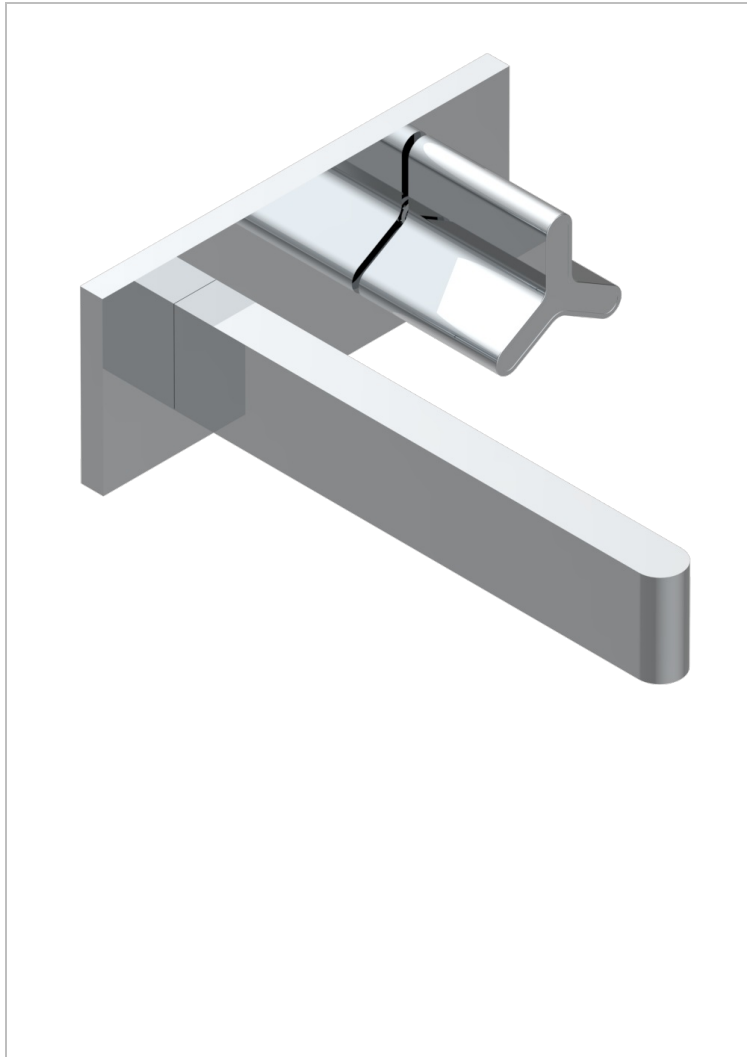

ICON-X METALLEINLAGE

U7J-6543PB

Garnitur für Unterputz-Waschtisch-Einhandmischer , auf Platte mit Auslauf, auf Platte

THG[®]
PARIS

72906

25/10/2022

EIGENSCHAFTEN

- Icon-x metalleinlage
- Garnitur für Unterputz-Waschtisch-Einhandmischer , auf Platte mit Auslauf, auf Platte

ÄHNLICHE PRODUKTE

- Ref. G00-6543A Rough parts for basin mixer on plate with spout, progressive cartridge

VERFÜGBARE OBERFLÄCHEN

Altnickel - H28
Blassgold - F30
Blassgold matt unlackiert - F31
Chrom - A02
Chrom matt - C02
Gold - F01