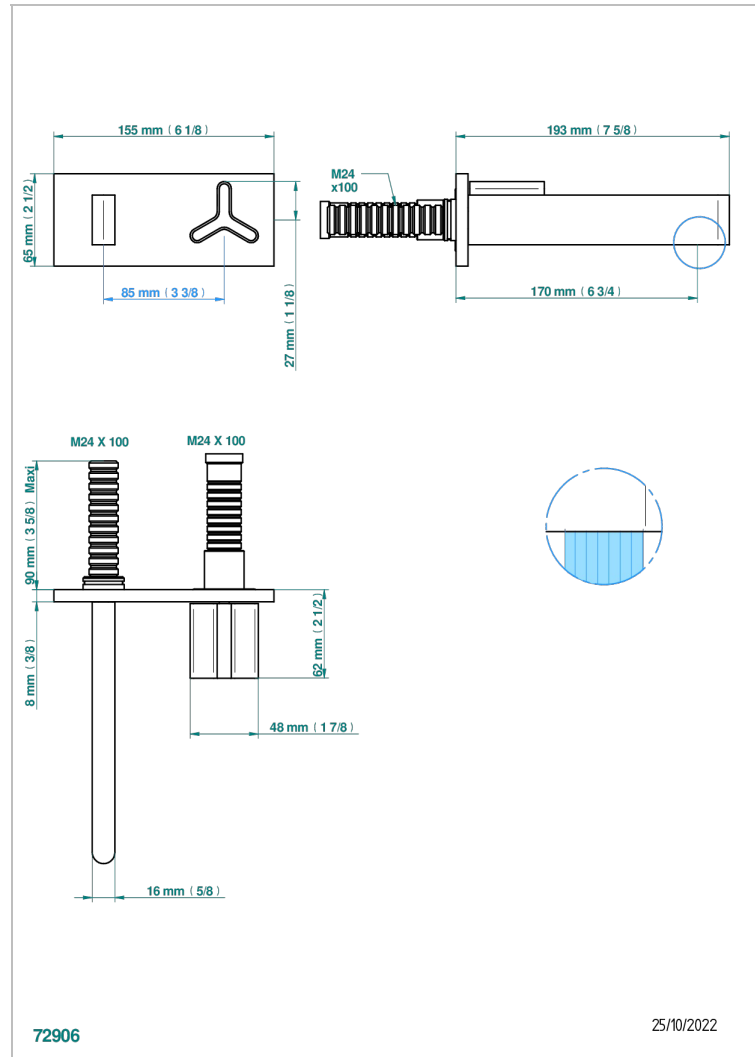

ICON-X METALLEINLAGE

U7J-6543PB

Garnitur für Unterputz-Waschtisch-Einhandmischer , auf Platte mit Auslauf, auf Platte

THG[®]
PARIS

72906

25/10/2022

EIGENSCHAFTEN

- Icon-x metalleinlage
- Garnitur für Unterputz-Waschtisch-Einhandmischer , auf Platte mit Auslauf, auf Platte

ÄHNLICHE PRODUKTE

- Ref. G00-6543A Rough parts for basin mixer on plate with spout, progressive cartridge

VERFÜGBARE OBERFLÄCHEN

Altnickel - H28
Blassgold - F30
Blassgold matt unlackiert - F31
Chrom - A02
Chrom matt - C02
Gold - F01