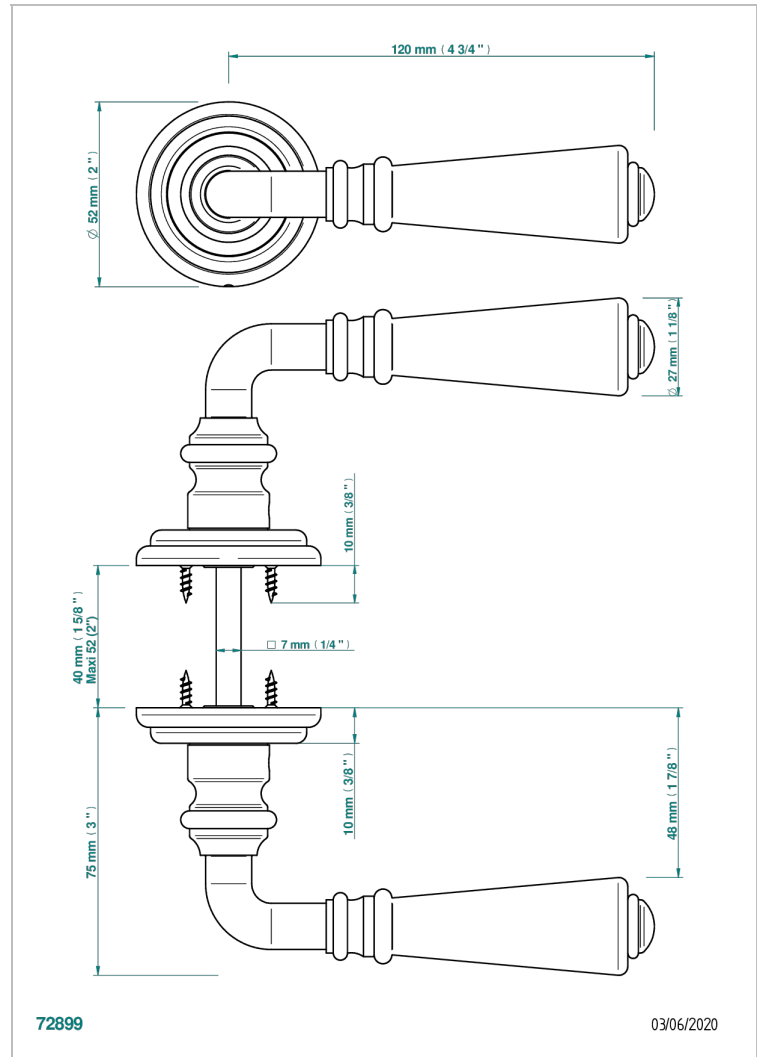

COLLECTION LONDON

B8B-DHRS1

Pair of door handles - London, Portoro marble

THG[®]
PARIS

特色

- Collection London
- Pair of door handles - London, Portoro marble

可选饰面

Black ceram - D30
Blush PVD - H62
Graphite PVD - H64
Matt Umber PVD - H67
Matt blush PVD - H60
Matt graphite PVD - H65

PVD哑光棕铜 - F34
PVD哑光金 - H53
PVD哑光铜 - H50
PVD哑光镍 - H56
PVD抛光铜 - H49
PVD棕铜 - F33

PVD金色 - H52
PVD镍 - H55
Umber PVD - H66
哑光浅金 - F31
哑光金 - F07
哑光镍 - C01

抛光金 (24K金) - F01
抛光铬 - A02
抛光镍 - B01
浅金 - F30
漆面铜 - D01