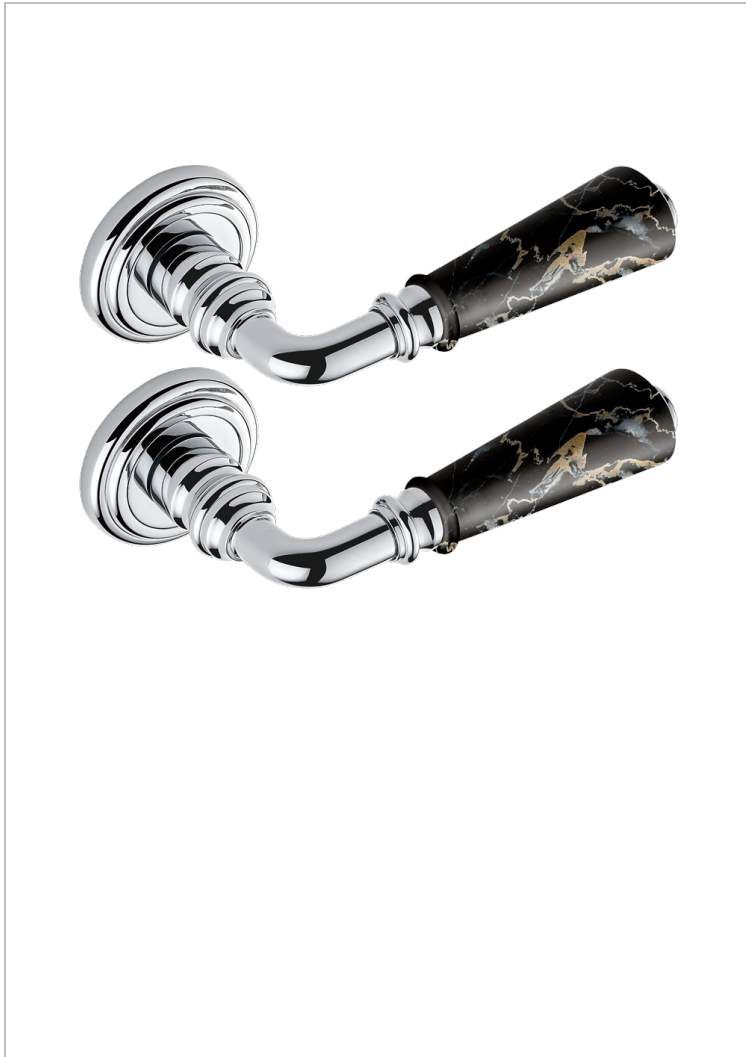

COLLECTION LONDON

B8B-DHRS1

Pair of door handles - London, Portoro marble

THG[®]
PARIS

特色

- Collection London
- Pair of door handles - London, Portoro marble

可选饰面

Black ceram - D30
Blush PVD - H62
Graphite PVD - H64
Matt Umber PVD - H67
Matt blush PVD - H60
Matt graphite PVD - H65

PVD哑光棕铜 - F34
PVD哑光金 - H53
PVD哑光铜 - H50
PVD哑光镍 - H56
PVD抛光铜 - H49
PVD棕铜 - F33

PVD金色 - H52
PVD镍 - H55
Umber PVD - H66
哑光浅金 - F31
哑光金 - F07
哑光镍 - C01

抛光金 (24K金) - F01
抛光铬 - A02
抛光镍 - B01
浅金 - F30
漆面铜 - D01