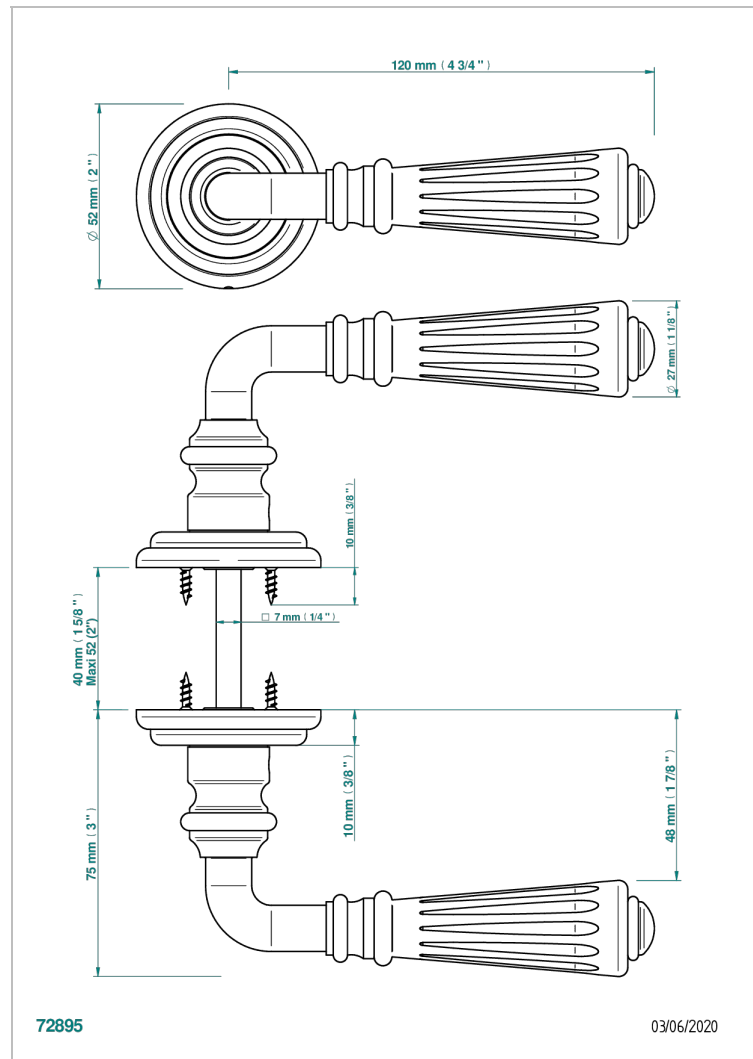

COLLECTION LONDON

B8B-DHRS1S

Paar Türgriffe, London Portoro mit Rillen

THG[®]
PARIS

EIGENSCHAFTEN

- Collection London
- Paar Türgriffe, London Portoro mit Rillen

VERFÜGBARE OBERFLÄCHEN

Blassgold - F30
Blassgold matt unlackiert - F31
Bronze hell - D01
Chrom - A02
Gold - F01
Gold matt - F07

Mattschwarz keramik - D30
Nickel matt - C01
Pvd blush - H62
Pvd blush matt - H60
Pvd bronze braun - F33
Pvd bronze braun matt - F34

Pvd gold - H52
Pvd gold matt - H53
Pvd graphite - H64
Pvd graphite matt - H65
Pvd messing - H49
Pvd messing matt - H50