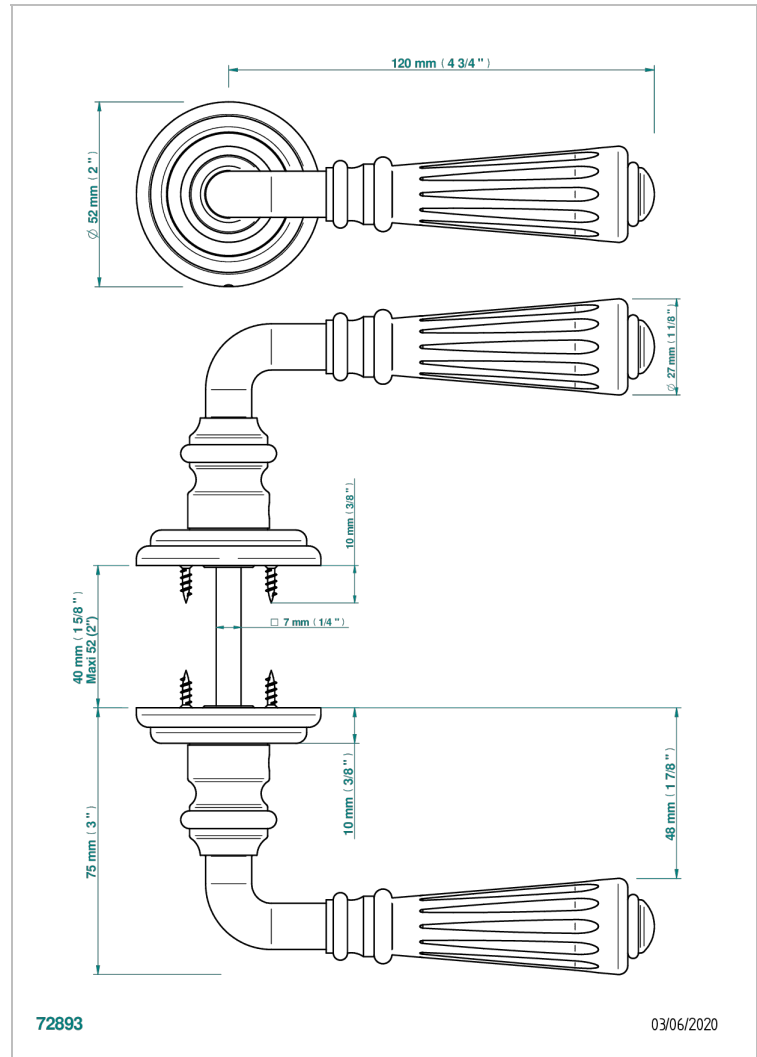

COLLECTION LONDON

B8B-DHRS2S

Paar Türgriffe, London Howlite mit Rillen

THG[®]
PARIS

EIGENSCHAFTEN

- Collection London
- Paar Türgriffe, London Howlite mit Rillen

VERFÜGBARE OBERFLÄCHEN

Blassgold - F30
Blassgold matt unlackiert - F31
Bronze hell - D01
Chrom - A02
Gold - F01
Gold matt - F07

Mattschwarz keramik - D30
Nickel matt - C01
Pvd blush - H62
Pvd blush matt - H60
Pvd bronze braun - F33
Pvd bronze braun matt - F34

Pvd gold - H52
Pvd gold matt - H53
Pvd graphite - H64
Pvd graphite matt - H65
Pvd messing - H49
Pvd messing matt - H50