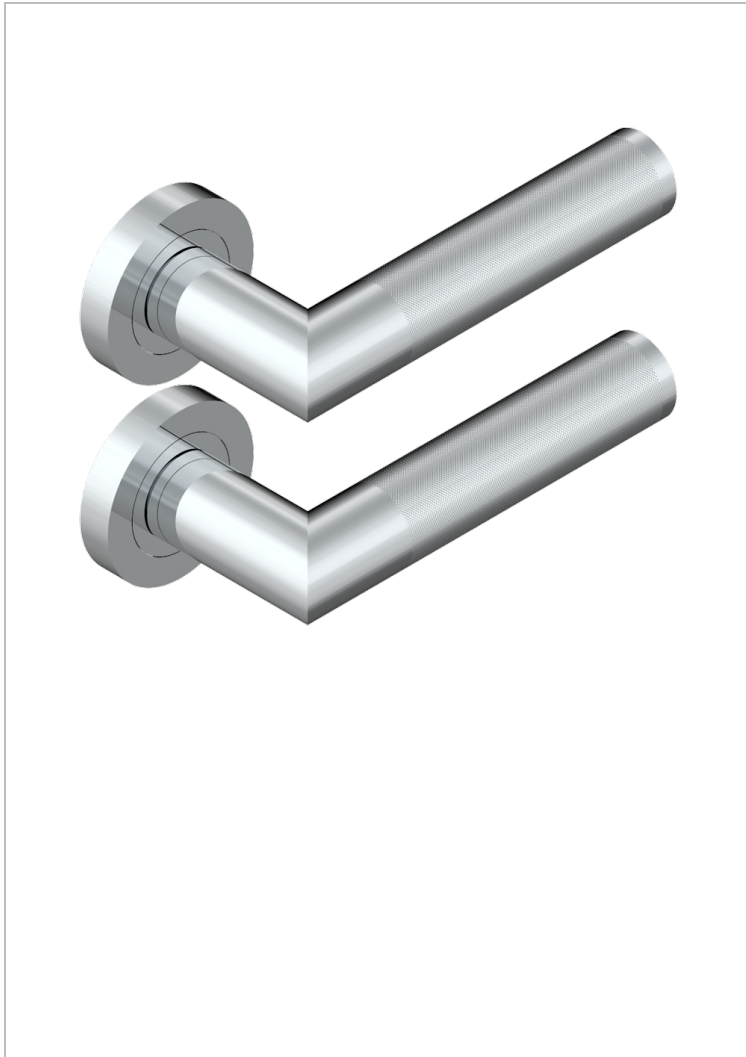

COLLECTION PARIS

B8A-DHCRM4

Paire de poignées de porte, Paris guilloché grain d'orge

THG[®]
PARIS

CARACTÉRISTIQUES

- Collection Paris
- Paire de poignées de porte, Paris guilloché grain d'orge

FINITIONS DISPONIBLES

Bronze clair - D01
Chromé - A02
Doré brillant - F01
Doré mat - F07
Nickel brillant - B01
Nickel mat - C01

Noir mat céramique - D30
Or pâle - F30
Or pâle mat - F31
Pvd blush - H62
Pvd blush mat - H60
Pvd couleur bronze brown - F33