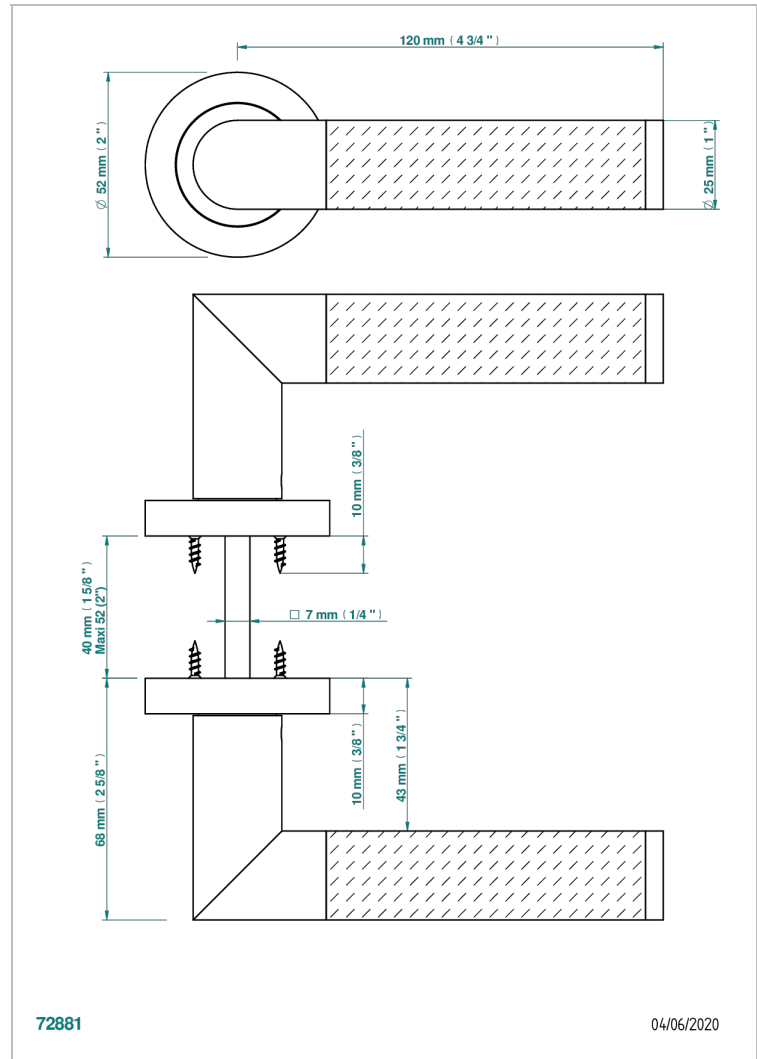

COLLECTION PARIS

B8A-DHCRM4

Paire de poignées de porte, Paris guilloché grain d'orge

THG[®]
PARIS

CARACTÉRISTIQUES

- Collection Paris
- Paire de poignées de porte, Paris guilloché grain d'orge

FINITIONS DISPONIBLES

Bronze clair - D01
Chromé - A02
Doré brillant - F01
Doré mat - F07
Nickel brillant - B01
Nickel mat - C01

Noir mat céramique - D30
Or pâle - F30
Or pâle mat - F31
Pvd blush - H62
Pvd blush mat - H60
Pvd couleur bronze brown - F33