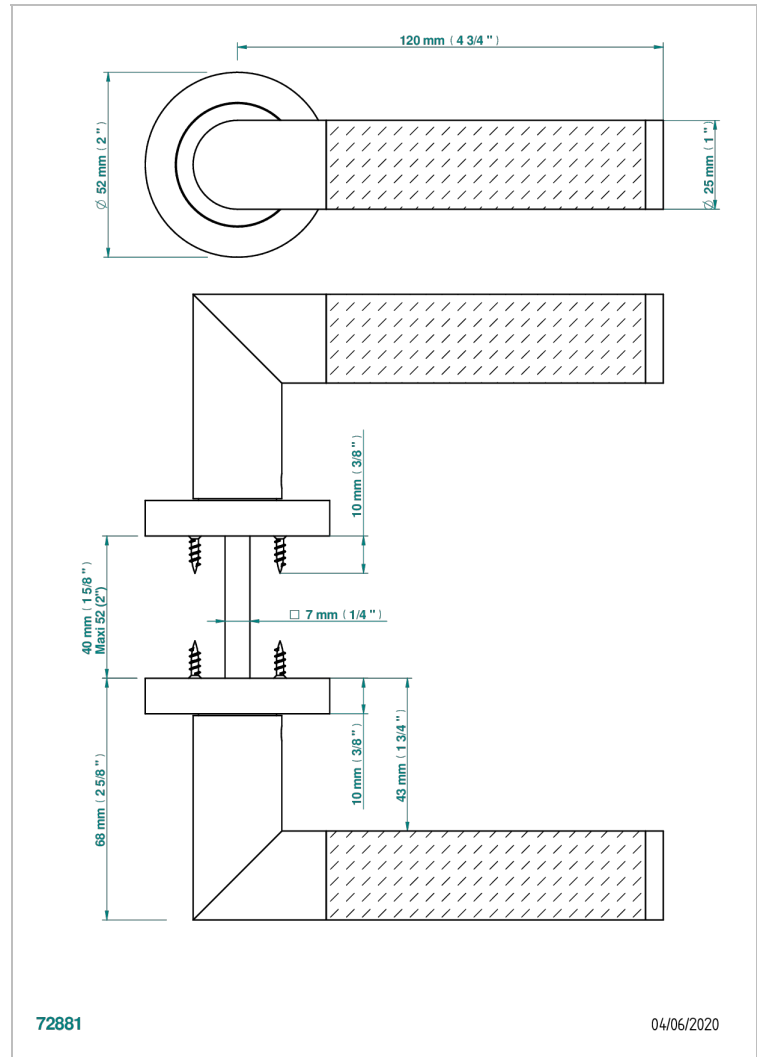

COLLECTION PARIS

B8A-DHCRM4

Paire de poignées de porte, Paris guilloché grain d'orge

THG[®]
PARIS

72881

04/06/2020

CARACTÉRISTIQUES

- Collection Paris
- Paire de poignées de porte, Paris guilloché grain d'orge

FINITIONS DISPONIBLES

Bronze clair - D01
Chromé - A02
Doré brillant - F01
Doré mat - F07
Nickel brillant - B01
Nickel mat - C01

Noir mat céramique - D30
Or pâle - F30
Or pâle mat - F31
Pvd blush - H62
Pvd blush mat - H60
Pvd couleur bronze brown - F33