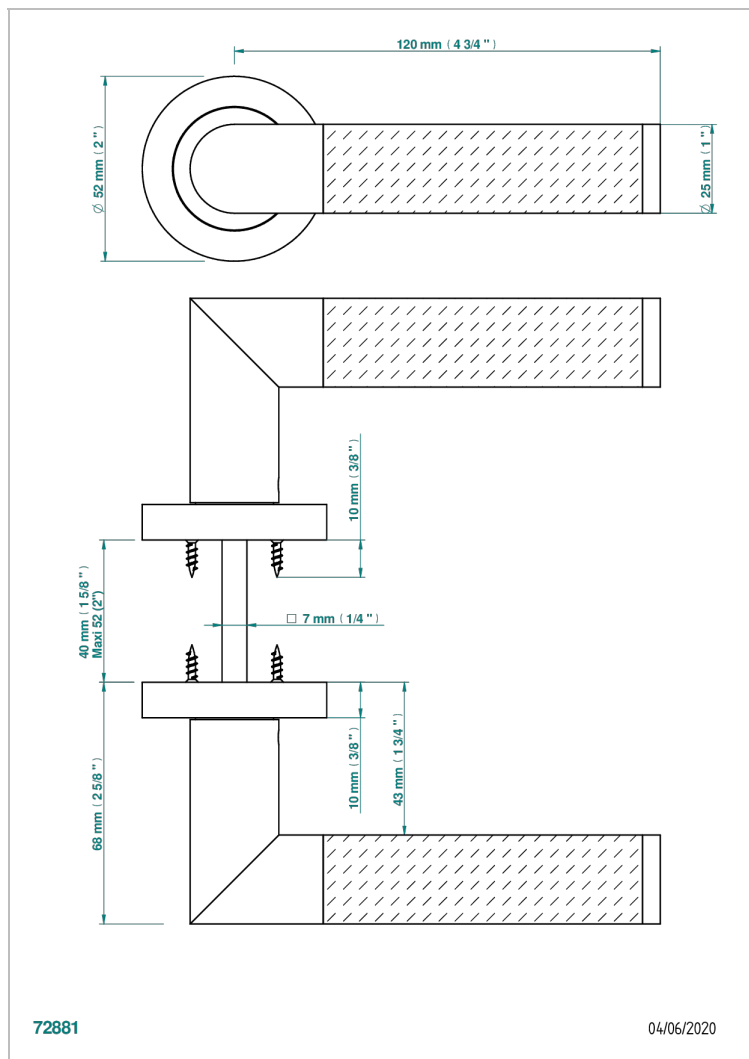

COLLECTION PARIS

B8A-DHCRM4

Par de manillas de puerta, París, guiloché grano de cebada

THG[®]
PARIS

CARACTERÍSTICAS

- Collection Paris
- Par de manillas de puerta, París, guiloché grano de cebada

ACABADOS DISPONIBLES

Bronce claro - D01
Cerámica negra mate - D30
Cromo - A02
Dorado - F01
Dorado mate - F07
Dorado pálido - F30

Dorado pálido mate (sin barniz) - F31
Níquel - B01
Níquel mate - C01
Pvd blush - H62
Pvd blush mate - H60
Pvd color latón - H49