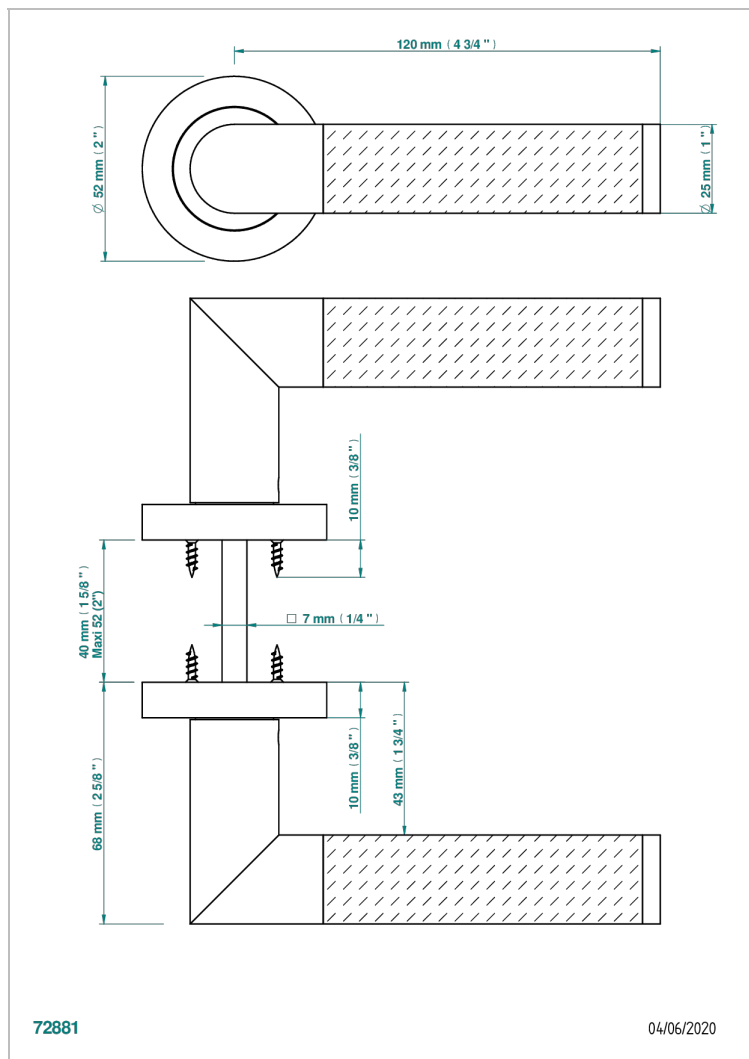

COLLECTION PARIS

B8A-DHCRM4

Paar Türgriffe, Paris Guilloché Gerste

THG[®]
PARIS

EIGENSCHAFTEN

- Collection Paris
- Paar Türgriffe, Paris Guilloché Gerste

VERFÜGBARE OBERFLÄCHEN

Blassgold - F30
Blassgold matt unlackiert - F31
Bronze hell - D01
Chrom - A02
Gold - F01
Gold matt - F07