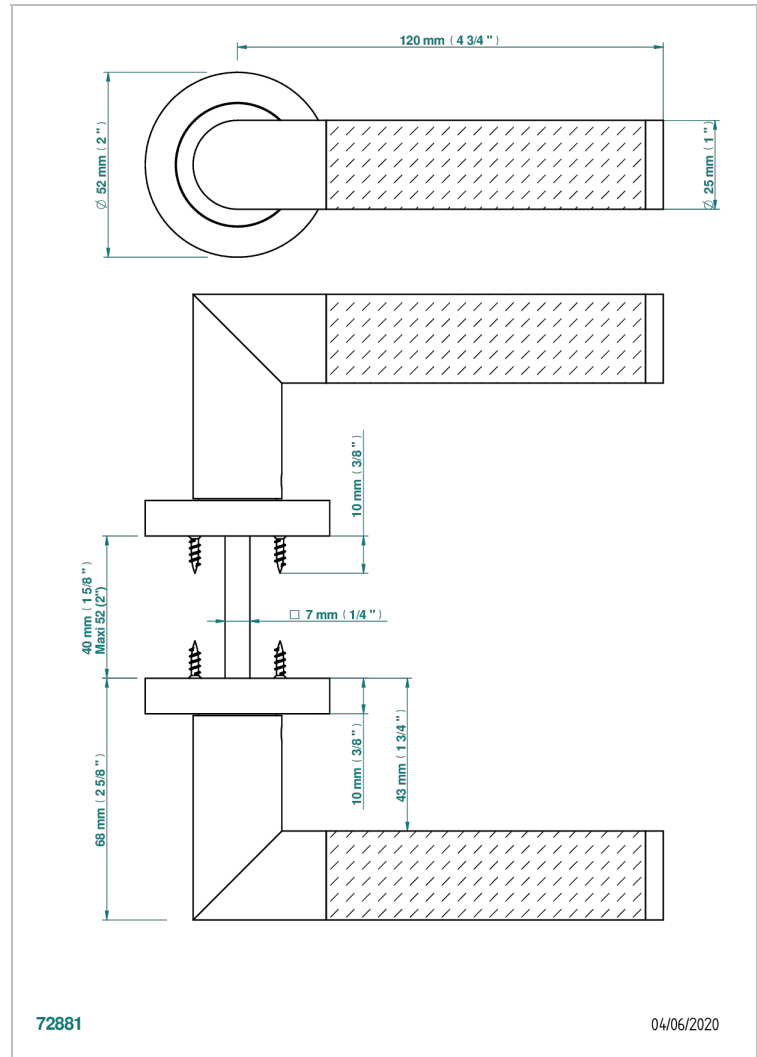

COLLECTION PARIS

B8A-DHCRM4

Paire de poignées de porte, Paris guilloché grain d'orge

THG[®]
PARIS

CARACTÉRISTIQUES

- Collection Paris
- Paire de poignées de porte, Paris guilloché grain d'orge

FINITIONS DISPONIBLES

Bronze clair - D01
Chromé - A02
Doré brillant - F01
Doré mat - F07
Nickel brillant - B01
Nickel mat - C01

Noir mat céramique - D30
Or pâle - F30
Or pâle mat - F31
Pvd blush - H62
Pvd blush mat - H60
Pvd couleur bronze brown - F33