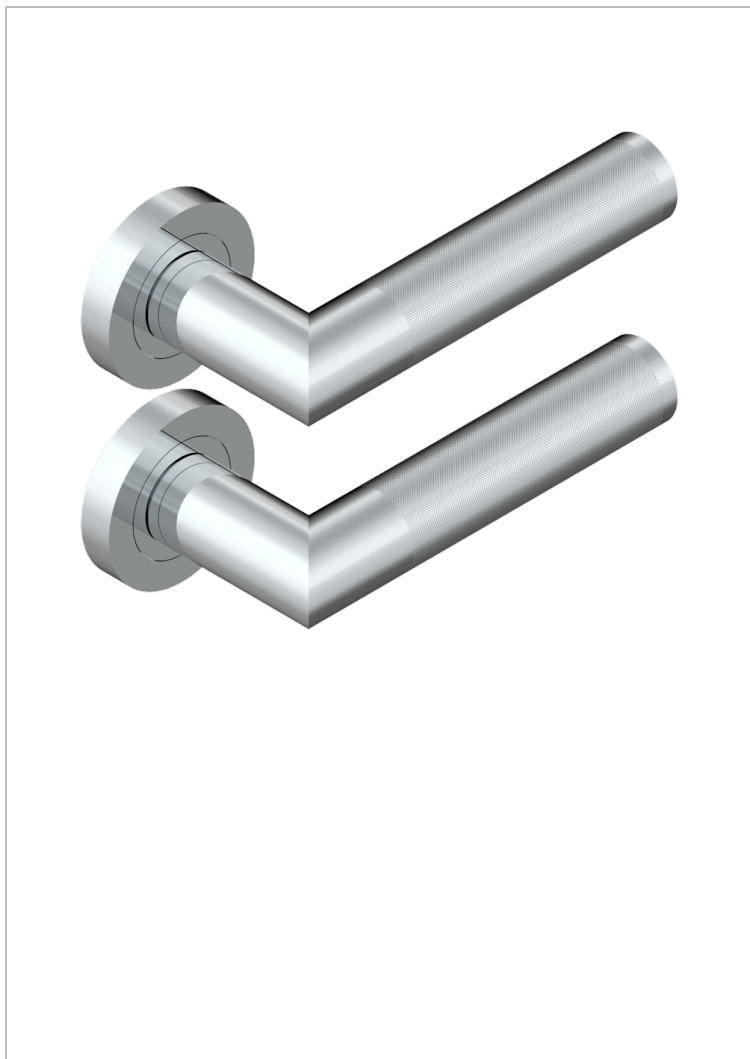

# COLLECTION PARIS

B8A-DHCRM4

Par de manillas de puerta, París, guiloché grano de cebada

THG<sup>®</sup>  
PARIS

## CARACTERÍSTICAS

- Collection Paris
- Par de manillas de puerta, París, guiloché grano de cebada

## ACABADOS DISPONIBLES

Bronce claro - D01  
Cerámica negra mate - D30  
Cromo - A02  
Dorado - F01  
Dorado mate - F07  
Dorado pálido - F30

Dorado pálido mate (sin barniz) - F31  
Níquel - B01  
Níquel mate - C01  
Pvd blush - H62  
Pvd blush mate - H60  
Pvd color latón - H49