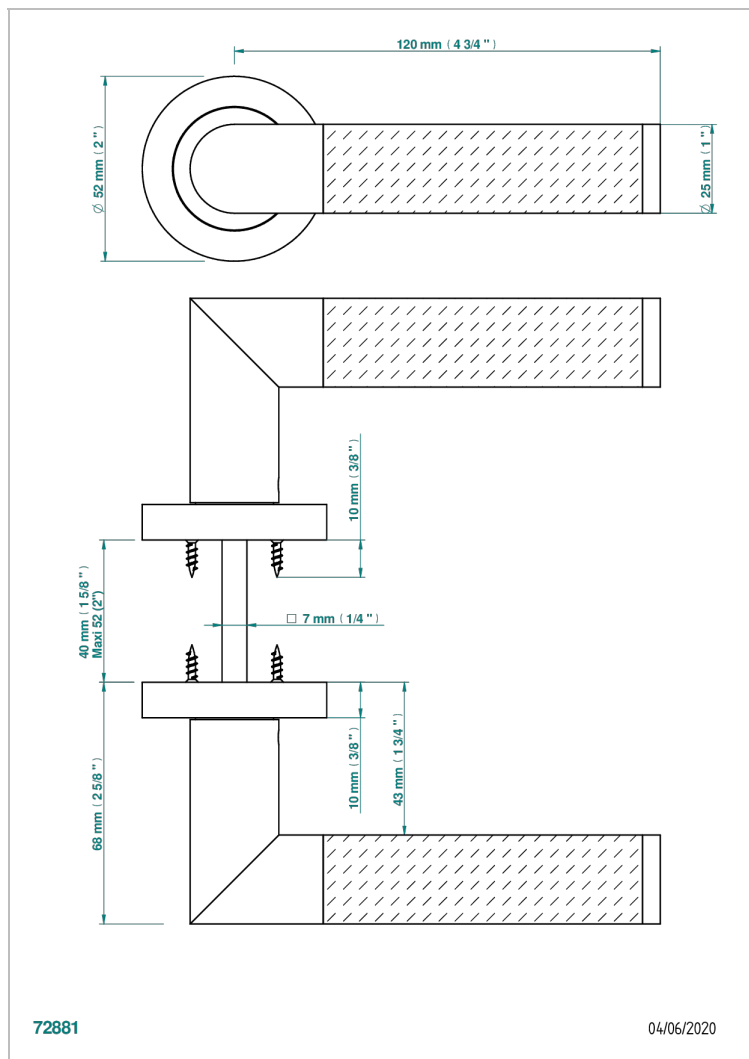

# COLLECTION PARIS

B8A-DHCRM4

Par de manillas de puerta, París, guiloché grano de cebada

THG<sup>®</sup>  
PARIS

## CARACTERÍSTICAS

- Collection Paris
- Par de manillas de puerta, París, guiloché grano de cebada