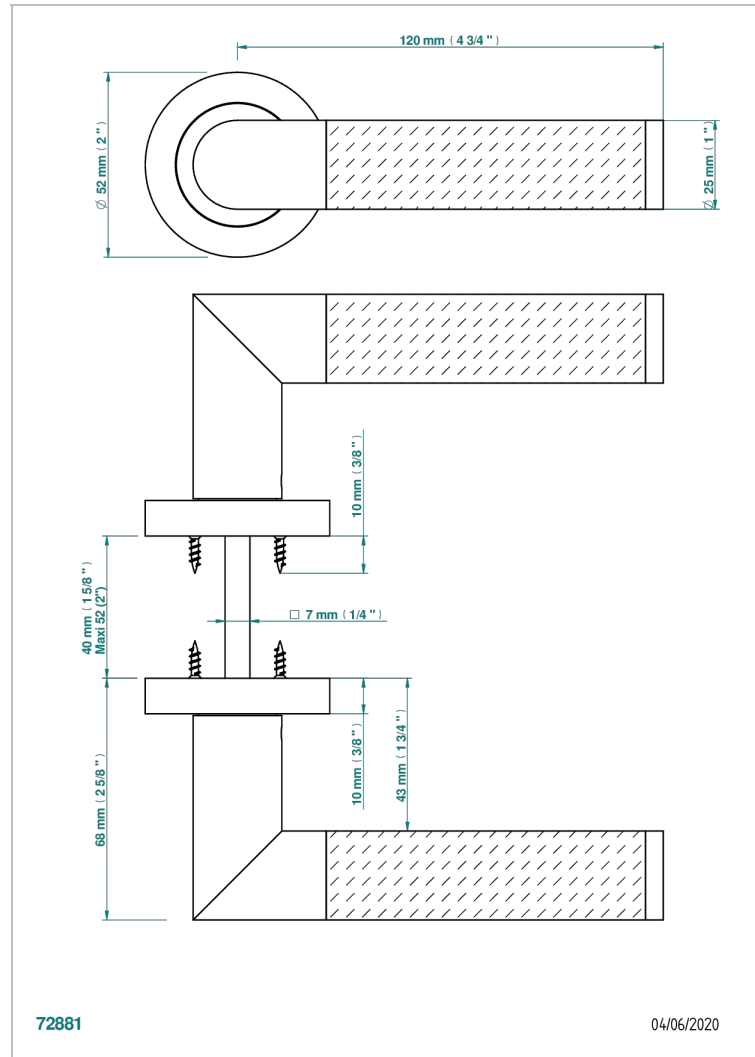

# COLLECTION PARIS

B8A-DHCRM4

Paar Türgriffe, Paris Guilloché Gerste

THG<sup>®</sup>  
PARIS