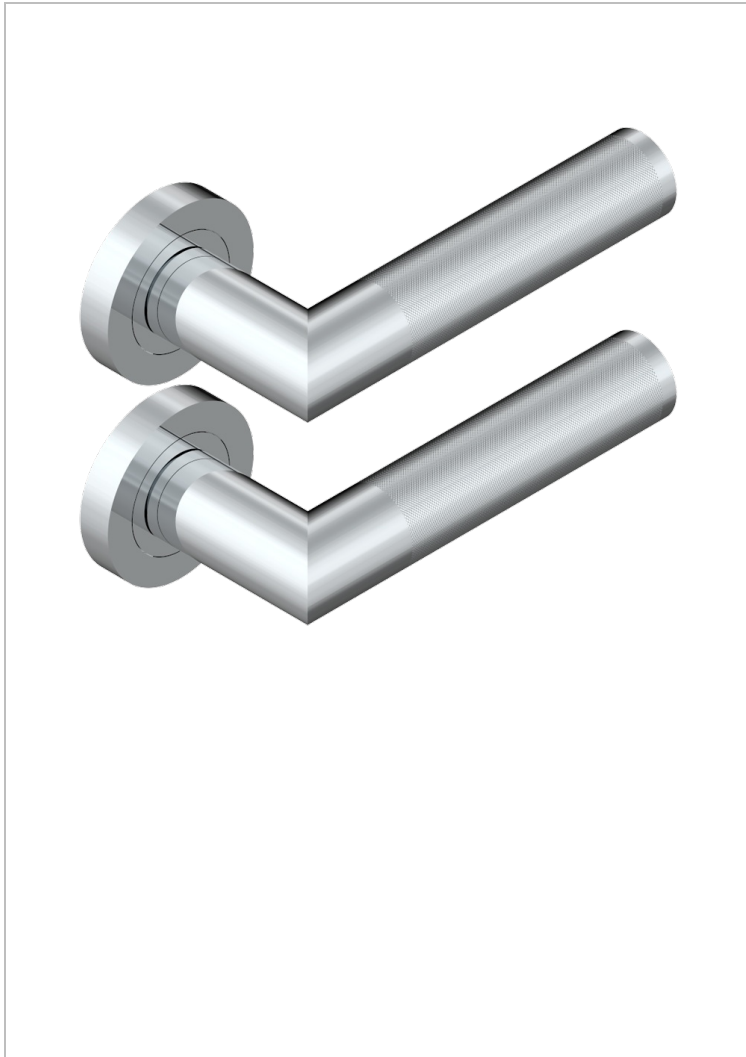

# COLLECTION PARIS

B8A-DHCRM4

Paar Türgriffe, Paris Guilloché Gerste

THG<sup>®</sup>  
PARIS

## EIGENSCHAFTEN

- Collection Paris
- Paar Türgriffe, Paris Guilloché Gerste

## VERFÜGBARE OBERFLÄCHEN

Blassgold - F30  
Blassgold matt unlackiert - F31  
Bronze hell - D01  
Chrom - A02  
Gold - F01  
Gold matt - F07

Mattschwarz keramik - D30  
Nickel matt - C01  
Pvd blush - H62  
Pvd blush matt - H60  
Pvd bronze braun - F33  
Pvd bronze braun matt - F34