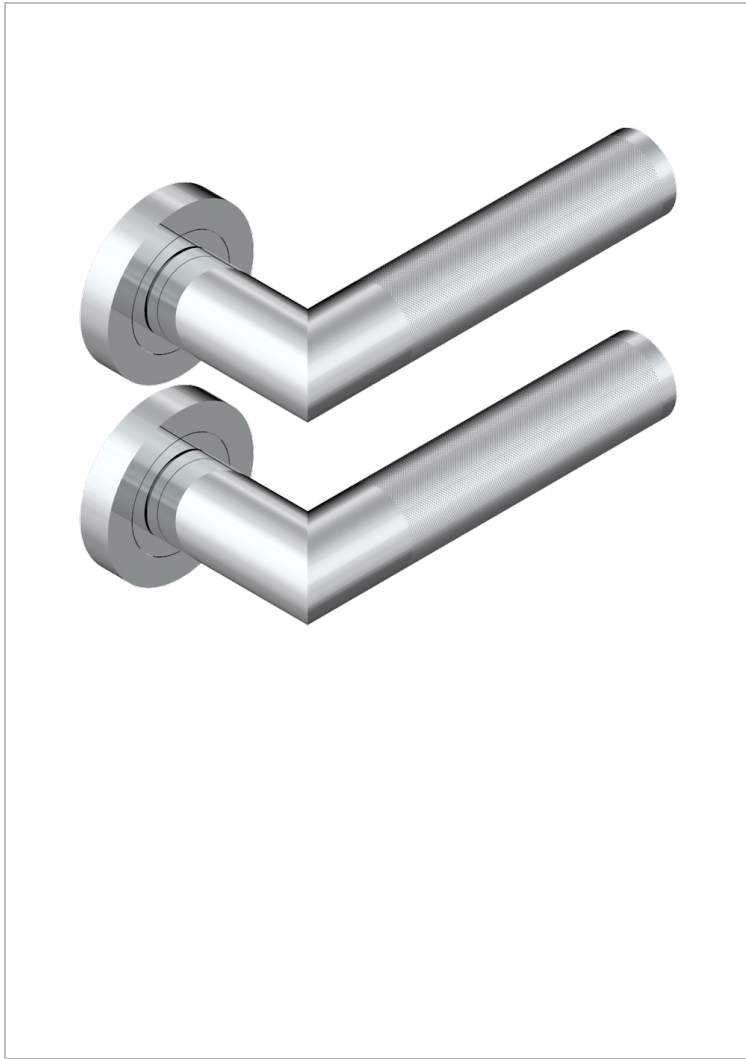

COLLECTION PARIS

B8A-DHCRM4

Pair of door handles - Paris, guilloché grain barley

THG[®]
PARIS

72881

04/06/2020

特色

- Collection Paris
- Pair of door handles - Paris, guilloché grain barley

可选饰面

Black ceram - D30
Blush PVD - H62
Graphite PVD - H64
Matt Umber PVD - H67
Matt blush PVD - H60
Matt graphite PVD - H65

PVD哑光棕铜 - F34
PVD哑光金 - H53
PVD哑光铜 - H50
PVD哑光镍 - H56
PVD抛光铜 - H49
PVD棕铜 - F33

PVD金色 - H52
PVD镍 - H55
Umber PVD - H66
哑光浅金 - F31
哑光金 - F07
哑光镍 - C01

抛光金 (24K金) - F01
抛光铬 - A02
抛光镍 - B01
浅金 - F30
漆面铜 - D01