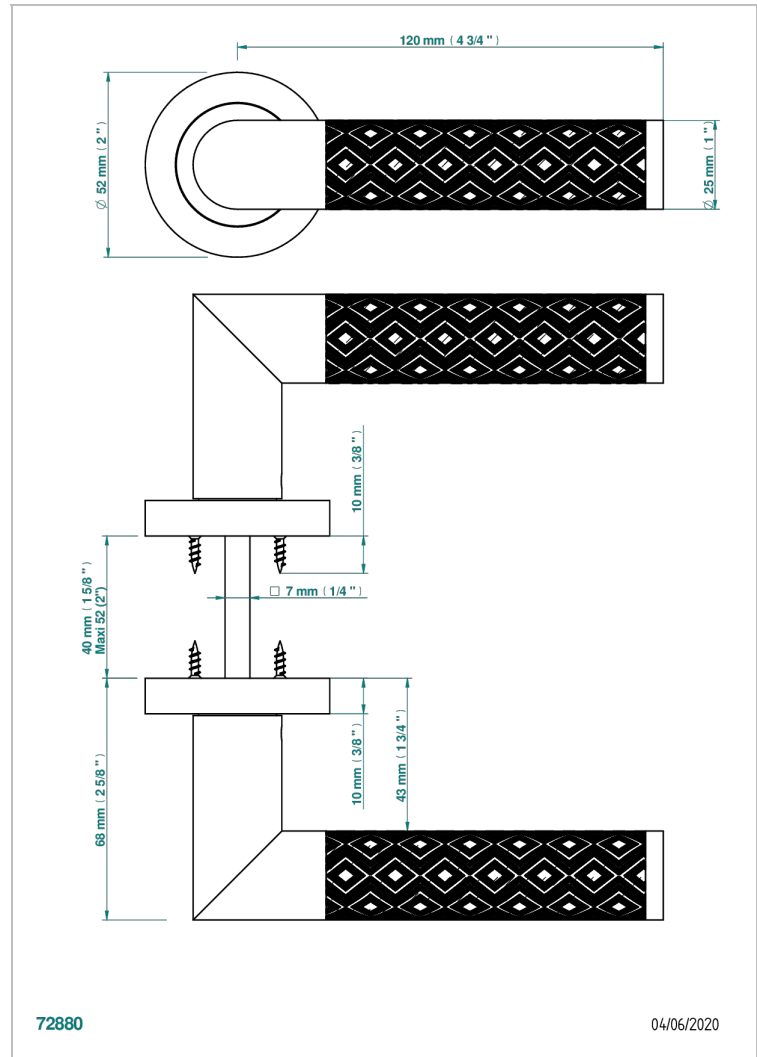

COLLECTION PARIS

B8A-DHCRM3

Paire de poignées de porte, Paris guilloché losange

THG[®]
PARIS

72880

04/06/2020

CARACTÉRISTIQUES

- Collection Paris
- Paire de poignées de porte, Paris guilloché losange

FINITIONS DISPONIBLES

Bronze clair - D01
Chromé - A02
Doré brillant - F01
Doré mat - F07
Nickel brillant - B01
Nickel mat - C01

Noir mat céramique - D30
Or pâle - F30
Or pâle mat - F31
Pvd blush - H62
Pvd blush mat - H60
Pvd couleur bronze brown - F33

Pvd couleur bronze brown - mat - F34
Pvd couleur doré - H52
Pvd couleur doré mat - H53
Pvd couleur laitton - H49
Pvd couleur laitton mat - H50
Pvd couleur nickel - H55

Pvd couleur nickel mat - H56
Pvd graphite - H64
Pvd graphite mat - H65
Pvd umber - H66
Pvd umber mat - H67