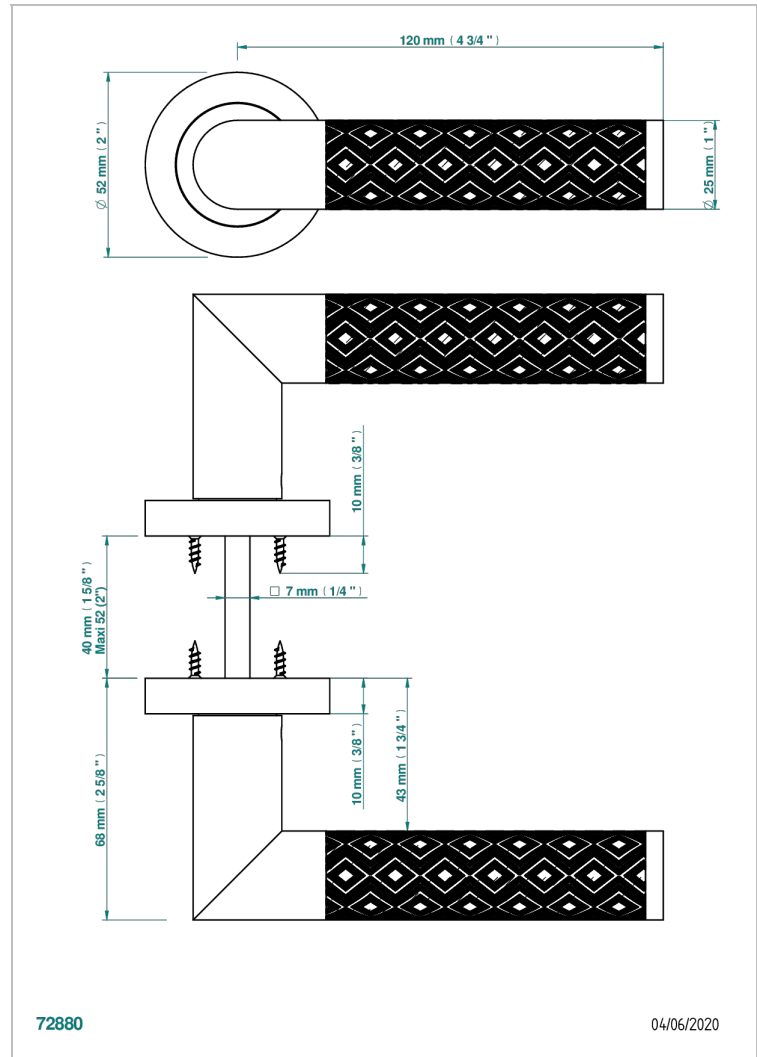

# COLLECTION PARIS

B8A-DHCRM3

Paire de poignées de porte, Paris guilloché losange

THG<sup>®</sup>  
PARIS

## FINITIONS DISPONIBLES

Bronze clair - D01  
Chromé - A02  
Doré brillant - F01  
Doré mat - F07  
Nickel brillant - B01  
Nickel mat - C01

Noir mat céramique - D30  
Or pâle - F30  
Or pâle mat - F31  
Pvd blush - H62  
Pvd blush mat - H60  
Pvd couleur bronze brown - F33