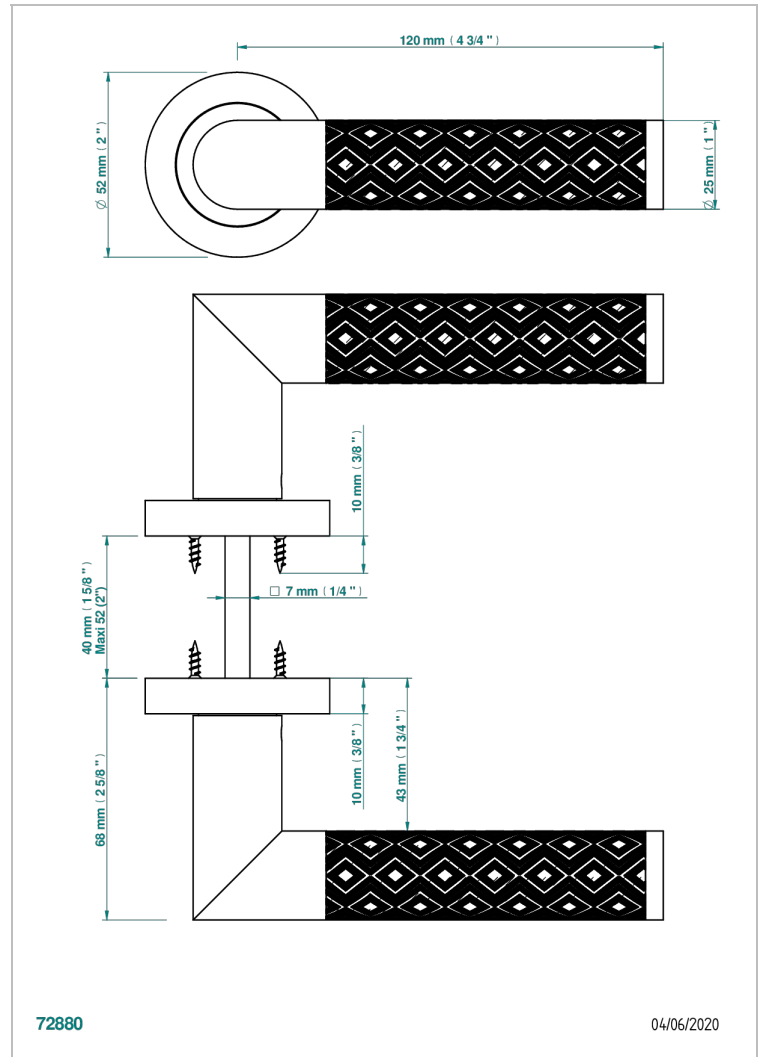

COLLECTION PARIS

B8A-DHCRM3

Par de manillas de puerta, París, guiloché diamantes

THG[®]
PARIS

CARACTERÍSTICAS

- Collection Paris
- Par de manillas de puerta, París, guiloché diamantes

ACABADOS DISPONIBLES

Bronce claro - D01
Cerámica negra mate - D30
Cromo - A02
Dorado - F01
Dorado mate - F07
Dorado pálido - F30

Dorado pálido mate (sin barniz) - F31
Níquel - B01
Níquel mate - C01
Pvd blush - H62
Pvd blush mate - H60
Pvd color latón - H49

Pvd color latón mate - H50
Pvd color níquel - H55
Pvd color níquel mate - H56
Pvd color oro - H52
Pvd color oro mate - H53
Pvd grafito - H64