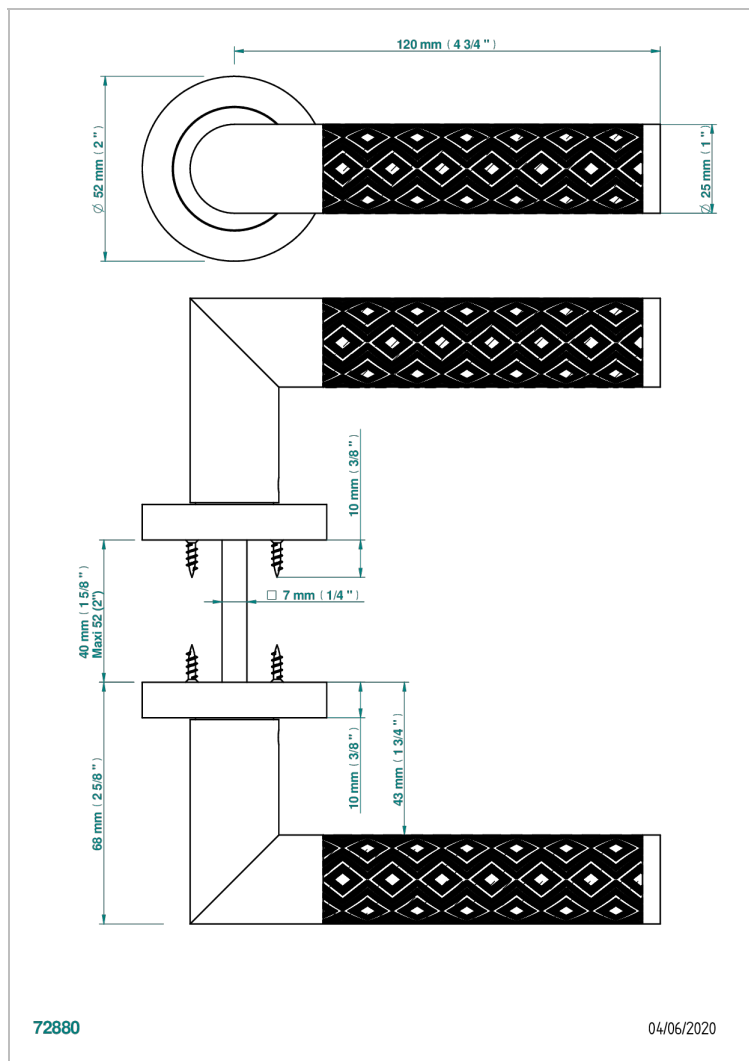

COLLECTION PARIS

B8A-DHCRM3

Paire de poignées de porte, Paris guilloché losange

THG[®]
PARIS

CARACTÉRISTIQUES

- Collection Paris
- Paire de poignées de porte, Paris guilloché losange

FINITIONS DISPONIBLES

Bronze clair - D01
Chromé - A02
Doré brillant - F01
Doré mat - F07
Nickel brillant - B01
Nickel mat - C01

Noir mat céramique - D30
Or pâle - F30
Or pâle mat - F31
Pvd blush - H62
Pvd blush mat - H60
Pvd couleur bronze brown - F33

Pvd couleur bronze brown - mat - F34
Pvd couleur doré - H52
Pvd couleur doré mat - H53
Pvd couleur laiton - H49
Pvd couleur laiton mat - H50
Pvd couleur nickel - H55

Pvd couleur nickel mat - H56
Pvd graphite - H64
Pvd graphite mat - H65
Pvd umber - H66
Pvd umber mat - H67