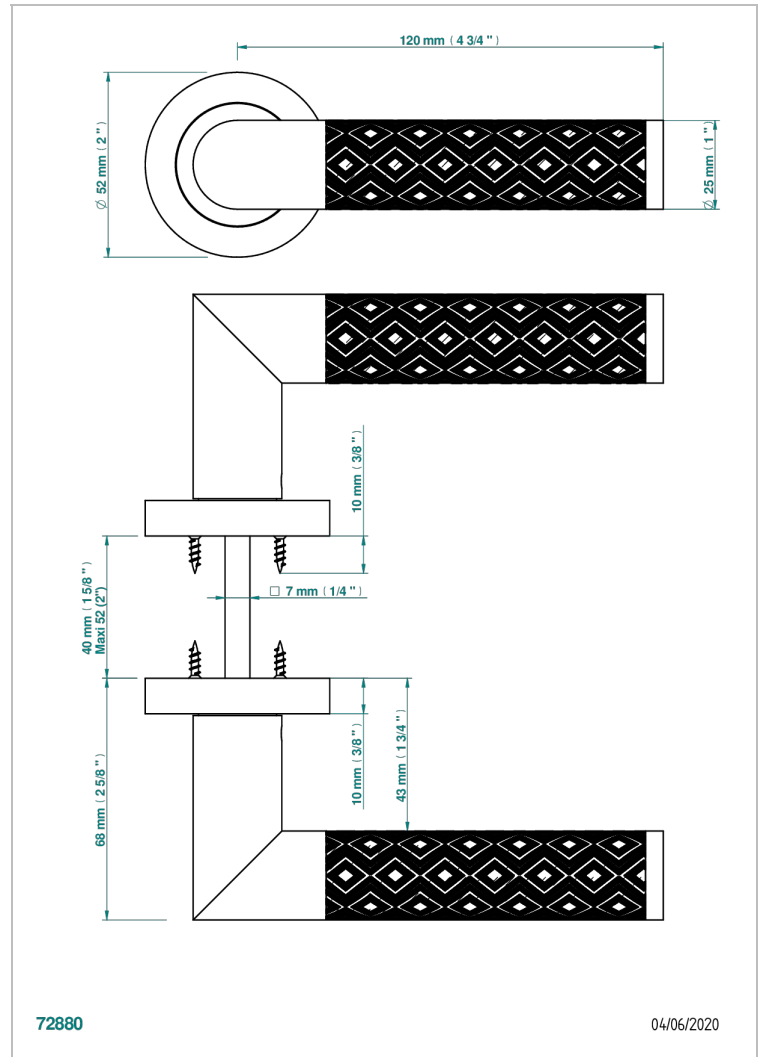

COLLECTION PARIS

B8A-DHCRM3

Par de manillas de puerta, París, guilloché diamantes

THG[®]
PARIS

CARACTERÍSTICAS

- Collection Paris
- Par de manillas de puerta, París, guilloché diamantes

ACABADOS DISPONIBLES

Bronce claro - D01
Cerámica negra mate - D30
Cromo - A02
Dorado - F01
Dorado mate - F07
Dorado pálido - F30

Dorado pálido mate (sin barniz) - F31
Níquel - B01
Níquel mate - C01
Pvd blush - H62
Pvd blush mate - H60
Pvd color latón - H49

Pvd color latón mate - H50
Pvd color níquel - H55
Pvd color níquel mate - H56
Pvd color oro - H52
Pvd color oro mate - H53
Pvd grafito - H64

Pvd grafito mate - H65
Pvd marrón bronce - F33
Pvd marrón bronce mate - F34
Pvd umber - H66
Pvd umber mate - H67