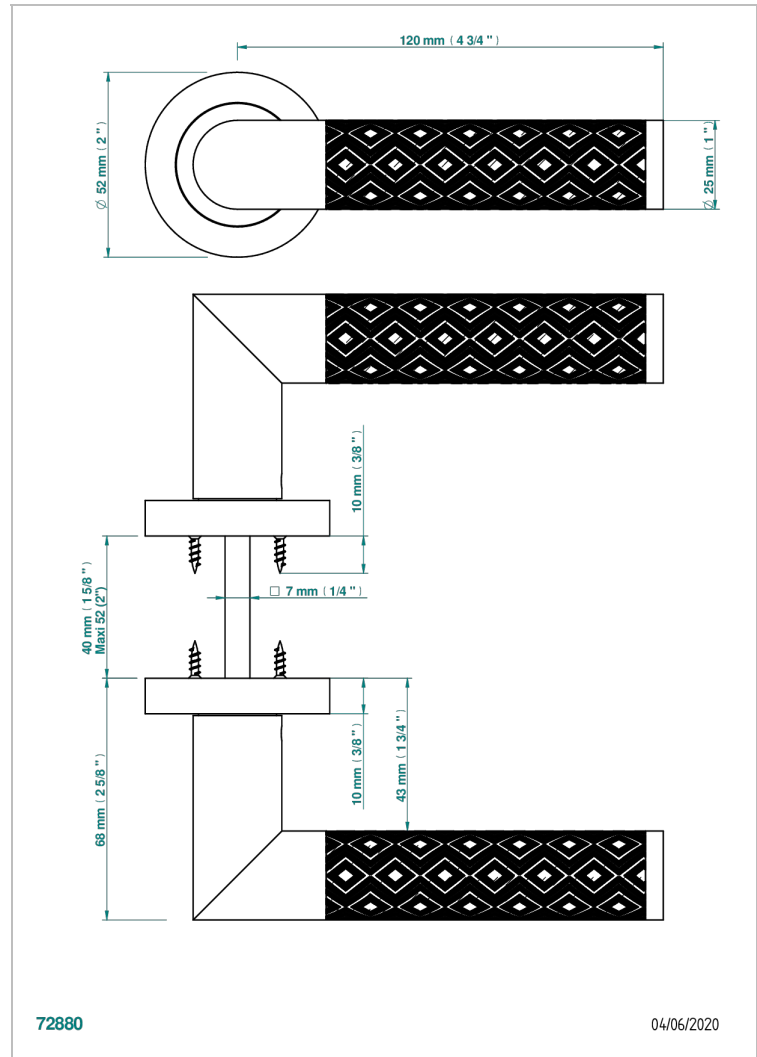

# COLLECTION PARIS

B8A-DHCRM3

Paar Türgriffe, Paris Guilloché Diamant

THG<sup>®</sup>  
PARIS

## VERFÜGBARE OBERFLÄCHEN

Blassgold - F30  
Blassgold matt unlackiert - F31  
Bronze hell - D01  
Chrom - A02  
Gold - F01  
Gold matt - F07

Mattschwarz keramik - D30  
Nickel matt - C01  
Pvd blush - H62  
Pvd blush matt - H60  
Pvd bronze braun - F33  
Pvd bronze braun matt - F34