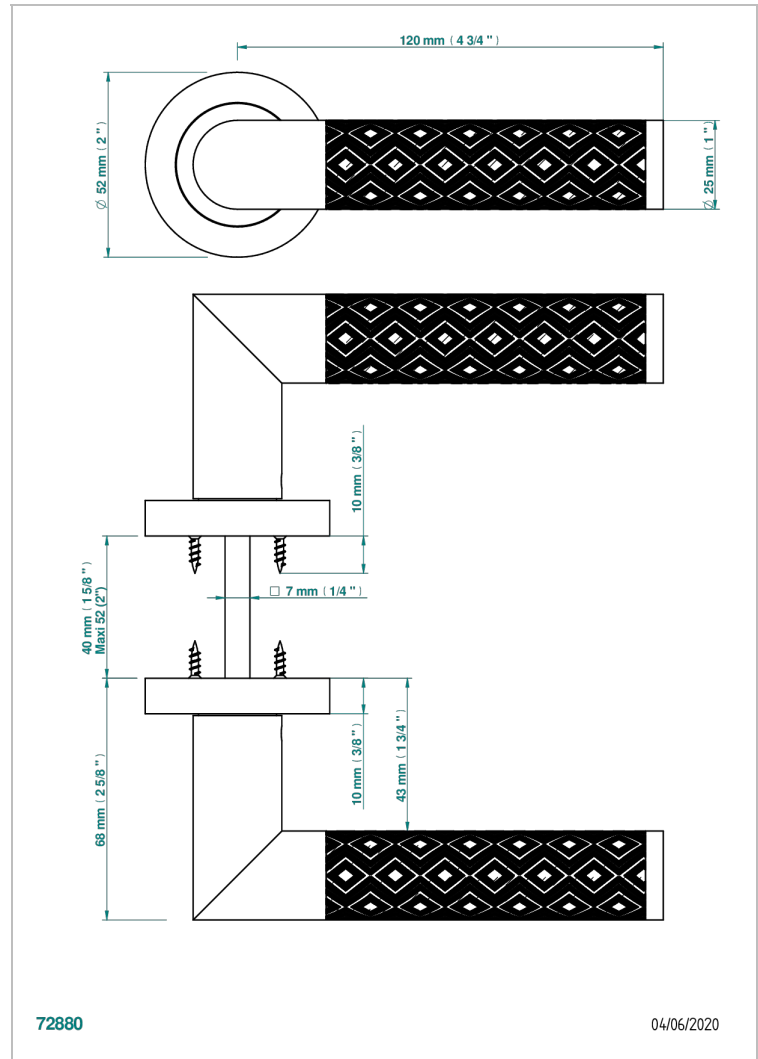

COLLECTION PARIS

B8A-DHCRM3

Pair of door handles - Paris, guilloché lozange

THG[®]
PARIS

特色

- Collection Paris
- Pair of door handles - Paris, guilloché lozange

可选饰面

Black ceram - D30
Blush PVD - H62
Graphite PVD - H64
Matt Umber PVD - H67
Matt blush PVD - H60
Matt graphite PVD - H65

PVD哑光棕铜 - F34
PVD哑光金 - H53
PVD哑光铜 - H50
PVD哑光镍 - H56
PVD抛光铜 - H49
PVD棕铜 - F33

PVD金色 - H52
PVD镍 - H55
Umber PVD - H66
哑光浅金 - F31
哑光金 - F07
哑光镍 - C01

抛光金 (24K金) - F01
抛光铬 - A02
抛光镍 - B01
浅金 - F30
漆面铜 - D01