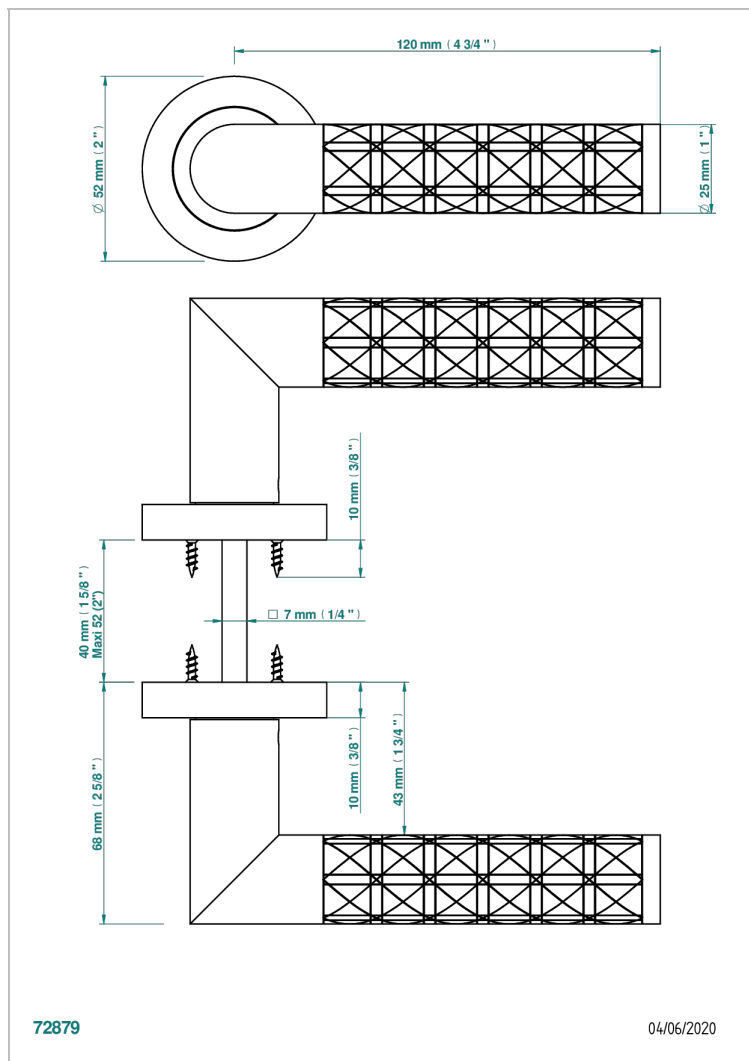

COLLECTION PARIS

B8A-DHCRM2

Par de manillas de puerta, París, guilloché cruzado

THG[®]
PARIS

CARACTERÍSTICAS

- Collection Paris
- Par de manillas de puerta, París, guilloché cruzado

ACABADOS DISPONIBLES

Bronce claro - D01
Cerámica negra mate - D30
Cromo - A02
Dorado - F01
Dorado mate - F07
Dorado pálido - F30