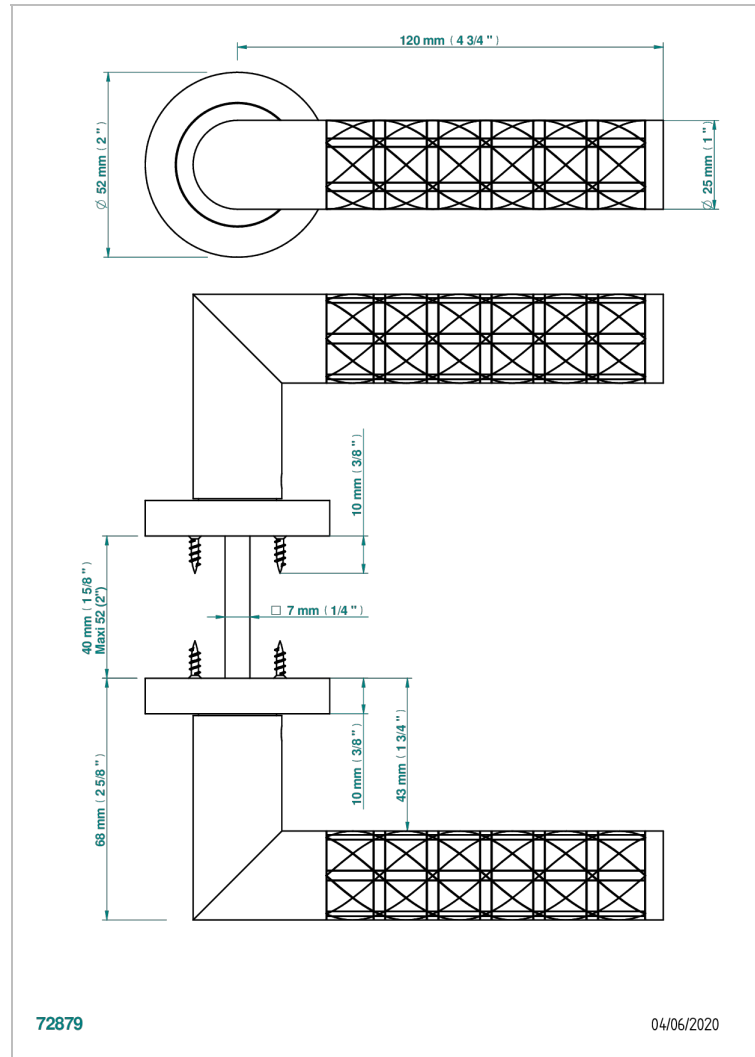

COLLECTION PARIS

B8A-DHCRM2

Pair of door handles - Paris, guilloché cross

THG[®]
PARIS

ХАРАКТЕРИСТИКИ

- Collection Paris
- Pair of door handles - Paris, guilloché cross

ДОСТУПНЫЕ ВАРИАНТЫ ПОКРЫТИЙ

Black ceram - D30
Blush PVD - H62
Graphite PVD - H64
Matt Umber PVD - H67
Matt blush PVD - H60
Matt graphite PVD - H65