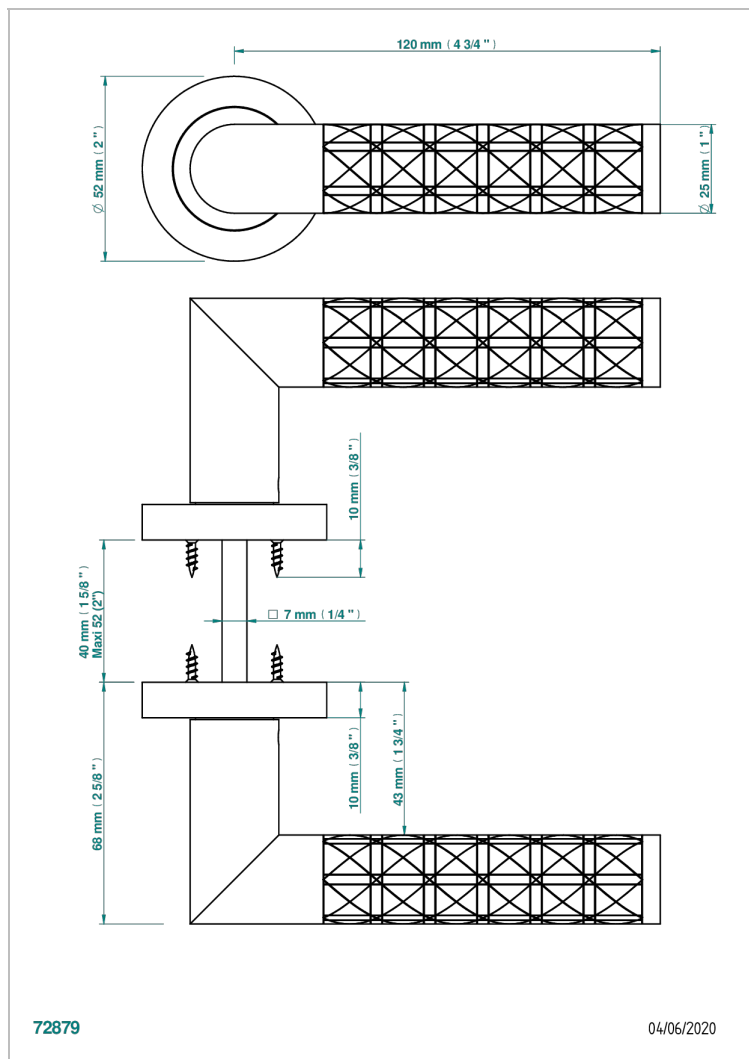

COLLECTION PARIS

B8A-DHCRM2

Par de manillas de puerta, París, guilloché cruzado

THG[®]
PARIS

CARACTERÍSTICAS

- Collection Paris
- Par de manillas de puerta, París, guilloché cruzado

ACABADOS DISPONIBLES

Bronce claro - D01
Cerámica negra mate - D30
Cromo - A02
Dorado - F01
Dorado mate - F07
Dorado pálido - F30