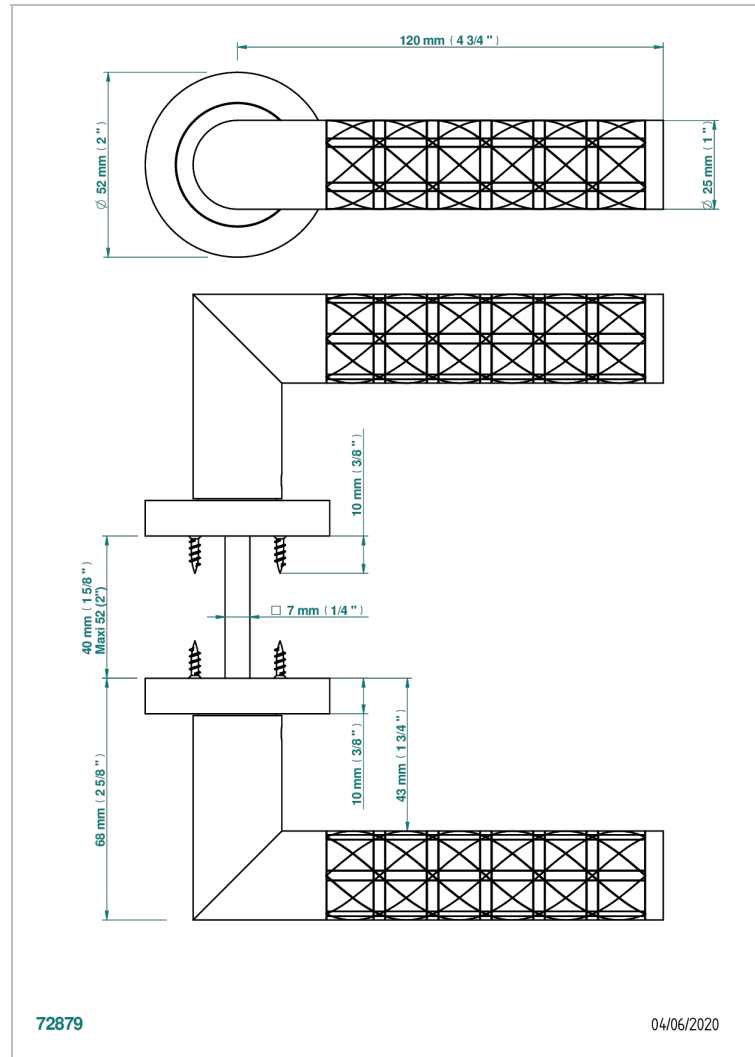

COLLECTION PARIS

B8A-DHCRM2

Paar Türgriffe, Paris Guilloché Kreuz

THG[®]
PARIS

EIGENSCHAFTEN

- Collection Paris
- Paar Türgriffe, Paris Guilloché Kreuz

VERFÜGBARE OBERFLÄCHEN

Blassgold - F30
Blassgold matt unlackiert - F31
Bronze hell - D01
Chrom - A02
Gold - F01
Gold matt - F07