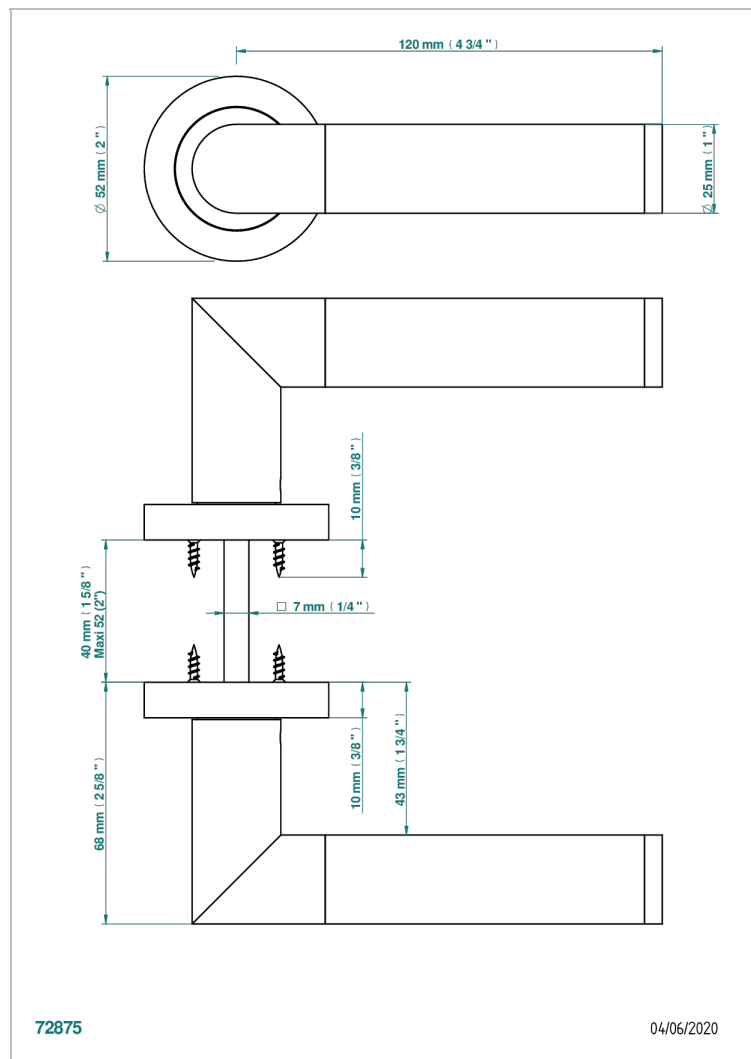

COLLECTION PARIS

B8A-DHCRM1

Pair of door handles - Paris, metal

THG[®]
PARIS

ХАРАКТЕРИСТИКИ

- Collection Paris
- Pair of door handles - Paris, metal

ДОСТУПНЫЕ ВАРИАНТЫ ПОКРЫТИЙ

Black ceram - D30
Blush PVD - H62
Graphite PVD - H64
Matt Umber PVD - H67
Matt blush PVD - H60
Matt graphite PVD - H65