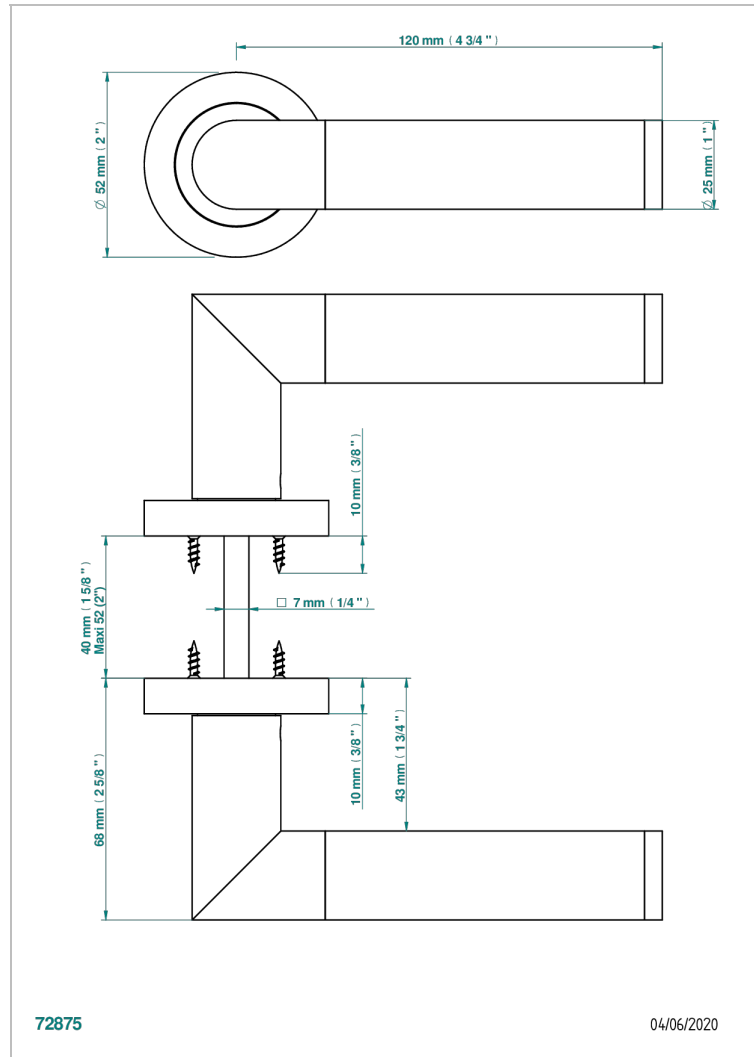

# COLLECTION PARIS

B8A-DHCRM1

Par de manillas de puerta, París metal

THG<sup>®</sup>  
PARIS

## CARACTERÍSTICAS

- Collection Paris
- Par de manillas de puerta, París metal