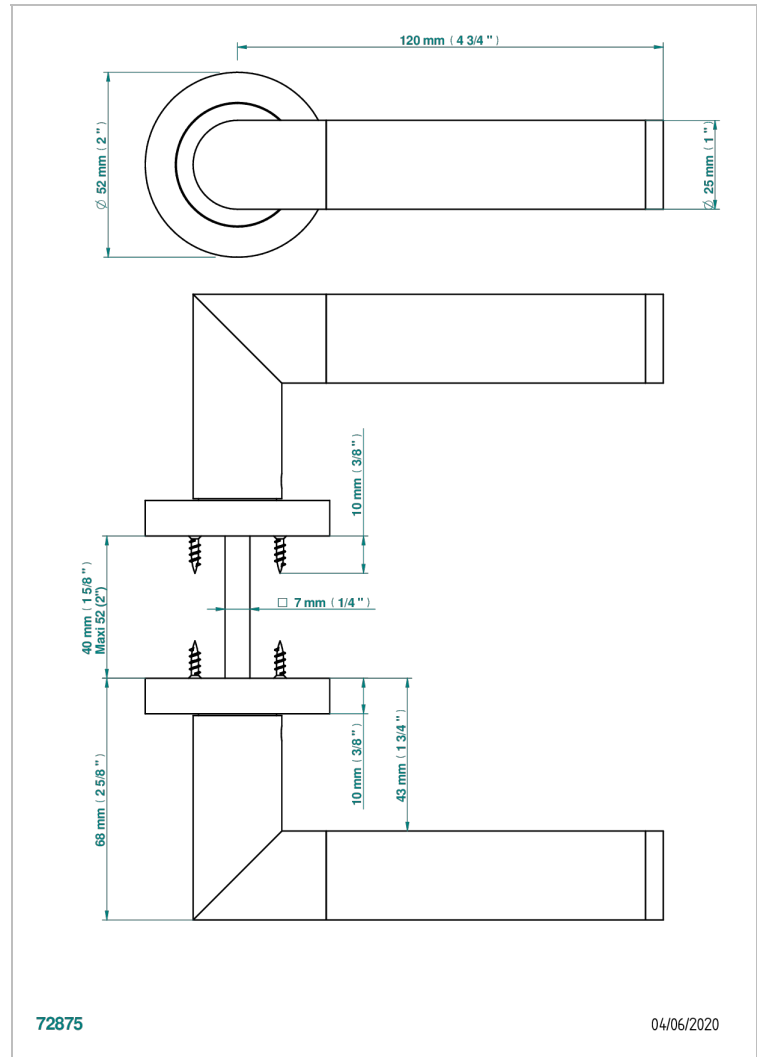

# COLLECTION PARIS

B8A-DHCRM1

Paar Türgriffe, Paris Metall

THG<sup>®</sup>  
PARIS