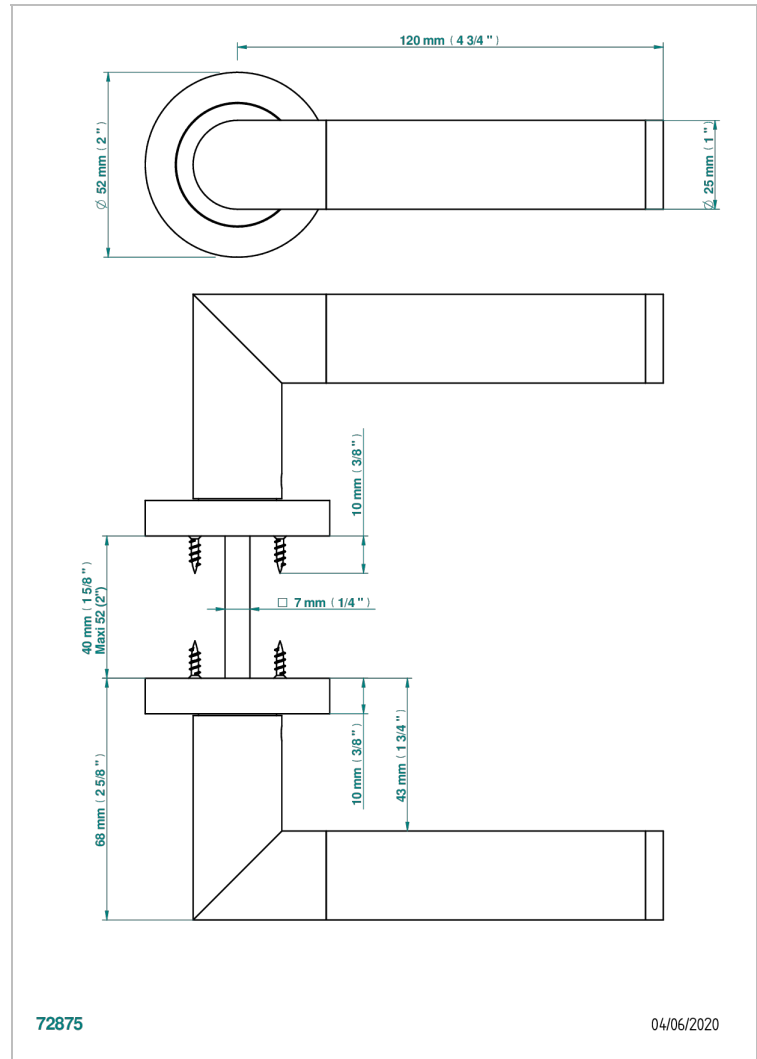

COLLECTION PARIS

B8A-DHCRM1

Pair of door handles - Paris, metal

THG[®]
PARIS

特色

- Collection Paris
- Pair of door handles - Paris, metal

可选饰面

Black ceram - D30
Blush PVD - H62
Graphite PVD - H64
Matt Umber PVD - H67
Matt blush PVD - H60
Matt graphite PVD - H65

PVD哑光棕铜 - F34
PVD哑光金 - H53
PVD哑光铜 - H50
PVD哑光镍 - H56
PVD抛光铜 - H49
PVD棕铜 - F33

PVD金色 - H52
PVD镍 - H55
Umber PVD - H66
哑光浅金 - F31
哑光金 - F07
哑光镍 - C01

抛光金 (24K金) - F01
抛光铬 - A02
抛光镍 - B01
浅金 - F30
漆面铜 - D01