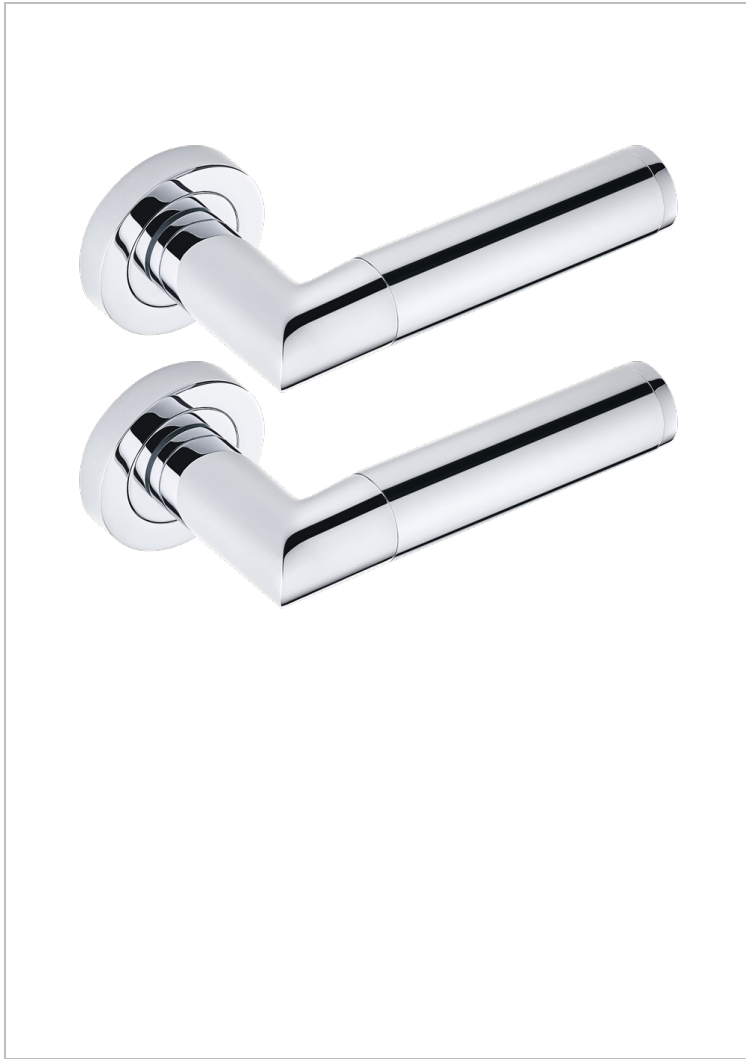

COLLECTION PARIS

B8A-DHCRM1

Pair of door handles - Paris, metal

THG[®]
PARIS

特色

- Collection Paris
- Pair of door handles - Paris, metal

可选饰面

Black ceram - D30
Blush PVD - H62
Graphite PVD - H64
Matt Umber PVD - H67
Matt blush PVD - H60
Matt graphite PVD - H65

PVD哑光棕铜 - F34
PVD哑光金 - H53
PVD哑光铜 - H50
PVD哑光镍 - H56
PVD抛光铜 - H49
PVD棕铜 - F33

PVD金色 - H52
PVD镍 - H55
Umber PVD - H66
哑光浅金 - F31
哑光金 - F07
哑光镍 - C01

抛光金 (24K金) - F01
抛光铬 - A02
抛光镍 - B01
浅金 - F30
漆面铜 - D01