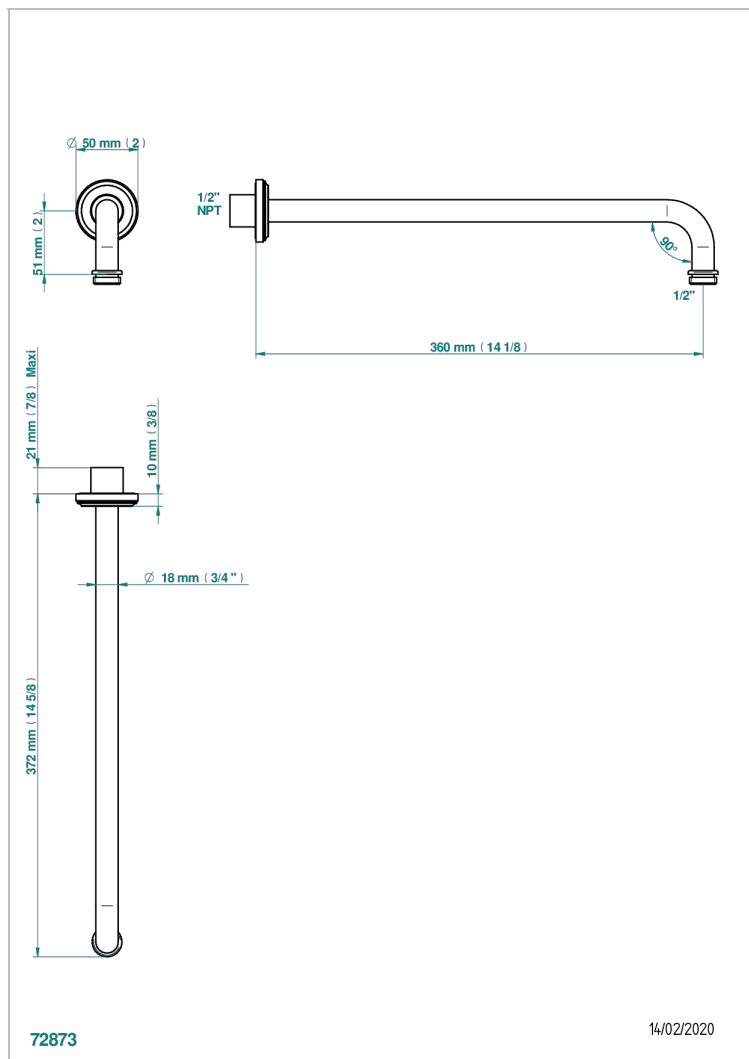

CORVAIR PORTORO CON MANETAS

U8J-84BC/US

Horizontal shower arm, 90° bend, 13 3/4" long

THG[®]
PARIS

CARACTERÍSTICAS

- Corvaair Portoro con manetas
- Horizontal shower arm, 90° bend, 13 3/4" long

ACABADOS DISPONIBLES

Bronce claro - D01
Cerámica negra mate - D30
Cromo - A02
Cromo mate - C02
Dorado - F01
Dorado mate - F07

Dorado pálido - F30
Dorado pálido mate (sin barniz) - F31
Níquel - B01
Níquel mate - C01
Pvd blush - H62
Pvd blush mate - H60

Pvd color latón - H49
Pvd color latón mate - H50
Pvd color níquel - H55
Pvd color níquel mate - H56
Pvd color oro - H52
Pvd color oro mate - H53

Pvd grafito - H64
Pvd grafito mate - H65
Pvd marrón bronce - F33
Pvd marrón bronce mate - F34
Pvd umber - H66
Pvd umber mate - H67