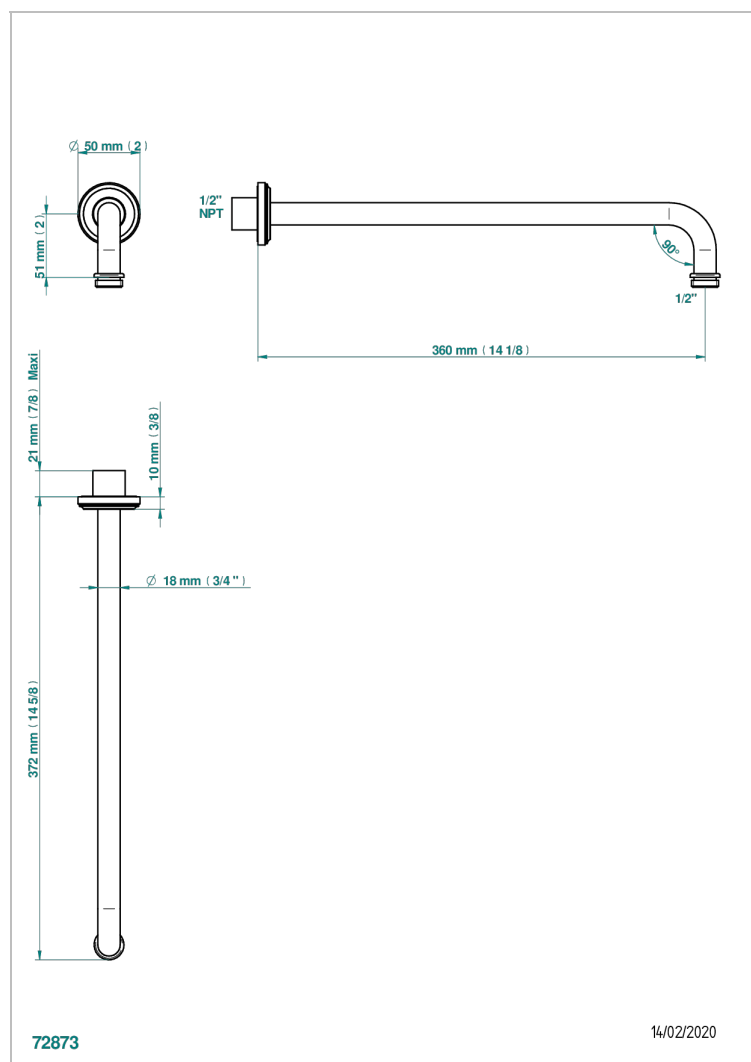

CORVAIR PORTORO

U8H-84BC/US

Horizontal shower arm, 90° bend, 13 3/4" long

THG[®]
PARIS

CARACTERÍSTICAS

- Corvair Portoro
- Horizontal shower arm, 90° bend, 13 3/4" long

ACABADOS DISPONIBLES

Bronce claro - D01
Cerámica negra mate - D30
Cromo - A02
Cromo mate - C02
Dorado - F01
Dorado mate - F07

Dorado pálido - F30
Dorado pálido mate (sin barniz) - F31
Níquel - B01
Níquel mate - C01
Pvd blush - H62
Pvd blush mate - H60

Pvd color latón - H49
Pvd color latón mate - H50
Pvd color níquel - H55
Pvd color níquel mate - H56
Pvd color oro - H52
Pvd color oro mate - H53

Pvd grafito - H64
Pvd grafito mate - H65
Pvd marrón bronce - F33
Pvd marrón bronce mate - F34
Pvd umber - H66
Pvd umber mate - H67